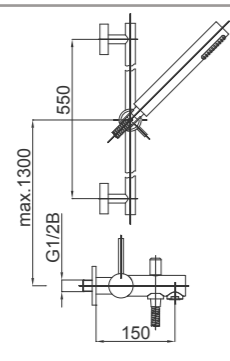

Fresh f30

Dim.	Ident.	Art.		EUR	EAN
8	00334	334	samo armatura samo armatura only mixer	3,75	3 838963 003342 >
4	00335	335	konzola, tuš cev, tuš ročka crijevo za tuš, konzola, ručica tuša Shower head, hose and shower rail 12452	4,72	3 838963 003359 >
6	00337	337	zidno držalo, tuš cev, tuš ročka zidni držač, tuš crijevo, ručica tuša Shower head, hose and wall holder 12047	4,18	3 838963 003373 >