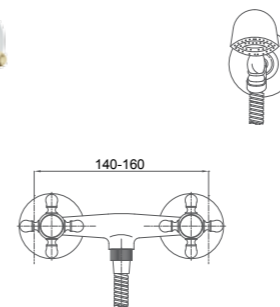

07357 7357 6 2,57

STIL -
ARMATURA ZA KAD
ARMATURA ZA KADU
BATH/SHOWER MIXER

Stil z31

07358 7358 6 2,62

STIL -
ARMATURA ZA KAD
ARMATURA ZA KADU
BATH/SHOWER MIXER

Stil z40

07462 7462 zidno držalo, tuš cev, tuš ročka 6 1,71