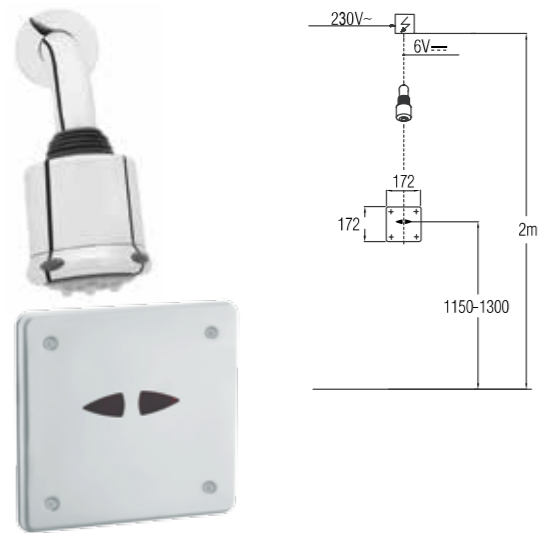

Dim. Ident. Art. EUR EAN

Fresh n40

09401	9401	230 V	6	1,72	3 838963 094012 >
09402	9402	6 V	6	1,52	3 838963 094029 >

ELEKTRONSKA
ARMATURA ZA PRHO
ARMATURA ZA TUŠ
SHOWER MIXER