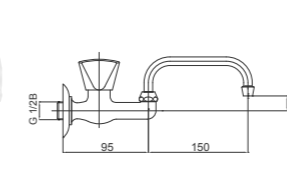

Classic c06

10352 10352 izliv
izliv
spout
185 mm

ARMATURA
ARMATURA
ARMATURA

Classic c07

10354 10354 izliv
izliv
spout
HU 149 mm

ARMATURA
ARMATURA
ARMATURA

Classic c08

10355 10355 izliv
izliv
spout
U 150 mm