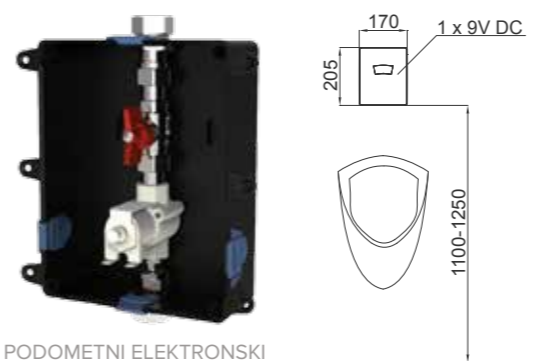

Fresh n66

09511	9511	9 V	8	0,96	3 838963 095118 >
09512	9512	230 V	8	1,27	3 838963 095125 >

PODOMETNI ELEKTRONSKI
IZPLAKOVALNIK ZA
PISOAR, VZIDNI SET
ELEKTRONSKI ISPIRAČ ZA
PISOAR, UZIDNI SET
CONCEALED URINAL SEN-
SOR FLUSHER -INSTALLA-
TION SET