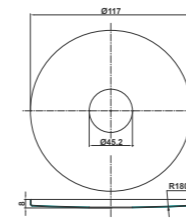

ROZETA IN ROČICA
ROZETA I RUČICA
ROSSETE AND HANDLE
ELITE

Infinity 12248

12248 12248 rozeta in
ročka
rozeta i ručica
rossete and
handle 12 0,39