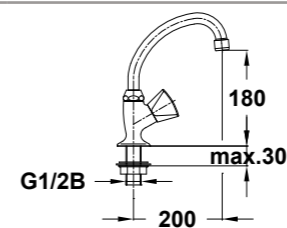

Classic c15

10551 10551 samo armatura
samo armatura
only mixer

KLASIK -
ARMATURA ZA UMIVALNIK
ARMATURA ZA UMIVAONIK
BASIN MIXER

Dim. Ident. Art. EUR EAN

Classic c11

10651 10651 samo armatura
samo armatura
only mixer