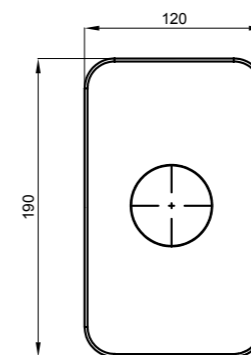

Elite 12246

12246 12246 rozeta in
ročka
rozeta i ručica
rossete and
handle 12 0,66

ROZETA IN ROČICA
ROZETA I RUČICA
ROSSETE AND HANDLE
ELITE

Elite 12247

12247 12247 rozeta in
ročka
rozeta i ručica
rossete and
handle 12 0,66