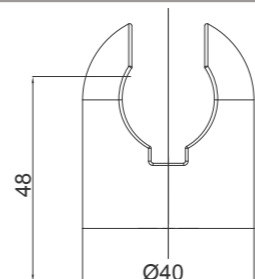

12151

12151 12151 zidno držalo 100 0,03
za tuš

zidni držač
tuša
wall shower
holder