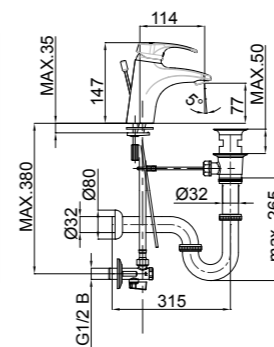

00091 91 zgornji del sifona, sifon, kotni ventili 6 2,90

gornji dio sifona, sifon, kutni ventili

00092 92 zgornji del sifona gornji dio sifona with waste 8 2,09

with waste, siphon, angle valves

00093 93 samo armatura samo armatura only mixer 8 2,04

00094 94 kotni ventili kutni ventili angle valves 8 1,73

01096 1096 nizkotlačna izvedba niskotlačna izvedba low pressure version 6 1,86