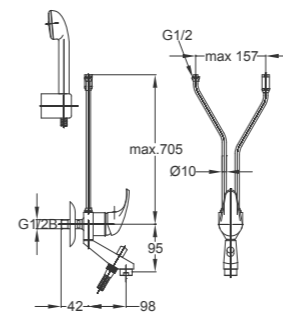

01381	1381	nizkotlačna izvedba nizkotlačna izvedba low pressure version	9	2,58