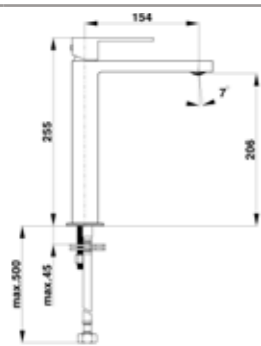

Dim. Ident. Art. EUR EAN

SQ q12

00058	58	samo armatura samo armatura only mixer	6	2,26	
-------	----	--	---	------	--

SQ-
ARMATURA ZA UMIVALNIK
povisana
visoka
high

SQ q50

00595	595	samo armatura samo armatura only mixer	8	1,36	
-------	-----	--	---	------	--