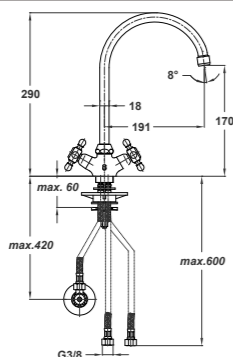

Dim. Ident. Art. EUR EAN

Stil z22

08160 8160 nizkotlačna izvedba niskotlačna izvedba low pressure version, kotni ventil kutni ventil angle valve 6 1,73

STIL -
ARMATURA ZA KUHINJO
ARMATURA ZA KUHINJU
KITCHEN MIXER