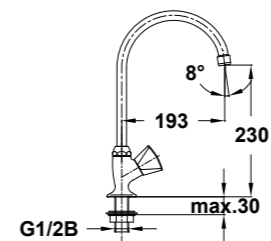

Classic c12

10652 10652 samo armatura
samo armatura
only mixer