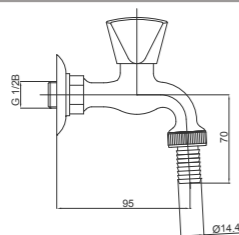

Classic c01

10052 10052 samo armatura
samo armatura
only mixer

ARMATURA
ARMATURA
ARMATURA

Classic c02

10151 10151 priključek
priključek
connection

ARMATURA
ARMATURA
ARMATURA

Dim. Ident. Art. EUR EAN

Classic c03