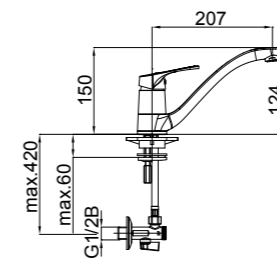

00184	184	kotni ventili kutni ventili angle valves	6 2,09	3 838963 001843 >
	00185	185	samo armatura samo armatura only mixer	6 1,89	3 838963 001850 >
	01185	1185	nizkotlačna izvedba niskotlačna izvedba low pressure version, kotni ventil kutni ventil angle valve	6 2,06	3 838963 011859 >