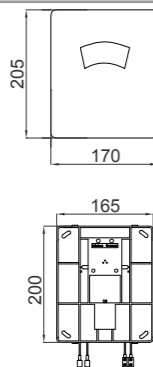

Dim. Ident. Art. EUR EAN

Fresh n61

12261 12261 za/za/for: 09511, 92512 12 0,49

POKRIVNA PLOŠČA S SENZORJEM - BELA
POKROVNA PLOČA SA SENZOROM - BIJELA
COVERING PLATE WITH SENSOR - WHITE

Fresh n63

12263 12263 za/za/for: 09511, 92512 12 0,49

POKRIVNA PLOŠČA S SENZORJEM - MAT KROM
POKROVNA PLOČA SA SENZOROM - KROM-MAT
COVERING PLATE WITH SENSOR - MATTE CHROME

SKLOP PRIKLJUČNI 09502
SKLOP PRIKLJUČNI 09502
CONNECTION SET 09502

19029 19029 12 0,12

Dim. Ident. Art. EUR EAN

Harmony h10

HARMONY - ARMATURA ZA UMIVALNIK
ARMATURA ZA UMIVAONIK
BASIN MIXER

00091 91 zgornji del sifona, sifon, kotni ventili 6 2,90

gornji dio sifona, sifon, kutni ventili

00092 92 zgornji del sifona gornji dio sifona with waste 8 2,09

with waste, siphon, angle valves

00093 93 samo armatura samo armatura only mixer 8 2,04

00094 94 kotni ventili kutni ventili angle valves 8 1,73

01096 1096 nizkotlačna izvedba niskotlačna izvedba low pressure version 6 1,86

Harmony h21

HARMONY - ARMATURA ZA KUHINJO
ARMATURA ZA KUHINJU
KITCHEN MIXER

00291 291 izlivna cev 200 mm 8 1,76

00292 292 izlivna cev 120 mm 8 1,72