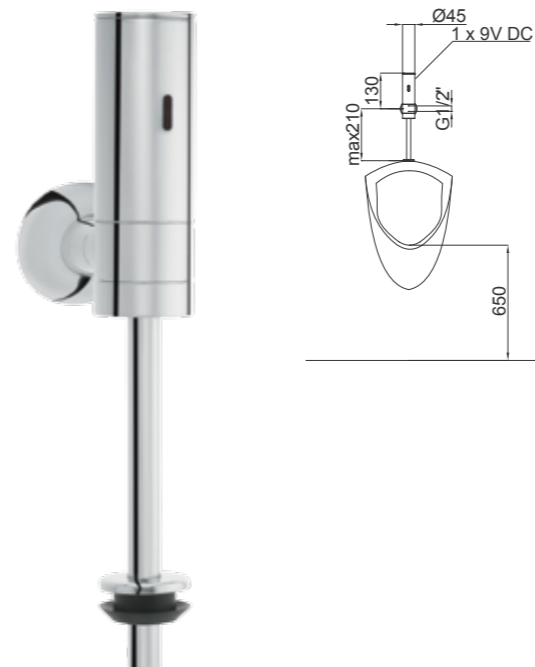

Fresh n50

09510	9510	9 V	8	1,30	3 838963 095101 >

NADOMETNI ELEKTRONSKI
IZPLAKOVALNIK
ZA PISOAR - BATERIJSKI
ELEKTRONSKI ISPIRAČ ZA
PISOAR - NADZIDNI,
BATERIJSKI
URINAL SENSOR FLUSHER/
BATTERY VERSION