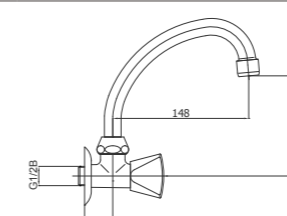

Classic c06

10352 10352 izliv
izliv
spout
185 mm

ARMATURA
ARMATURA
ARMATURA

Classic c07

10354 10354 izliv
izliv
spout
HU 149 mm

ARMATURA
ARMATURA
ARMATURA

Classic c08

10355 10355 izliv
izliv
spout
U 150 mm