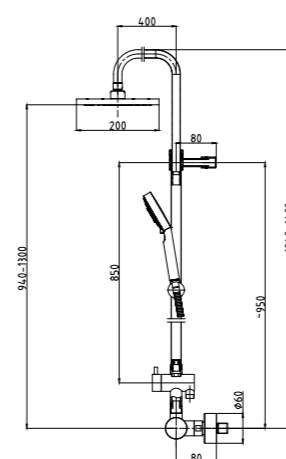

Fresh a43

00444 444 armatura, tuš sistem

FRESH -
ARMATURA ZA PRHO
ARMATURA ZA TUŠ
SHOWER MIXER