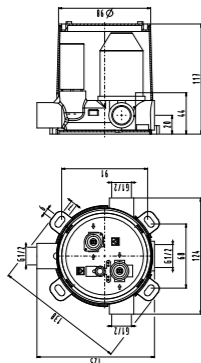

00371 371 podometni del
uzidni dio
conceald part 12 1,26

rozeta in ročka
rozeta i ručica
rossete and
holder

tuš šoba
mlaznica tuša
head shower

krivina
zidni držač
shower holder

tuš cev
tuš crijevo
shower hose

zidni priključek
zidni priključak
wall connection

zidno držalo
zidni držač
shower holder