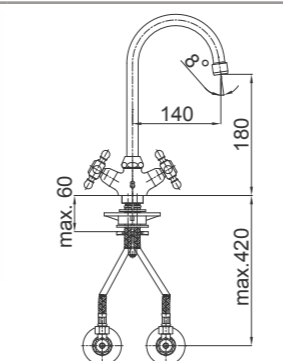

07062	7062	kotni ventili kutni ventili angle valves	8	1,65	
07077	7077	zgornji del sifona gornji dio sifona with waste	8	1,78	
07067	7067	samo armatura samo armatura only mixer	8	1,44