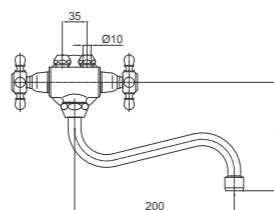

Stil z400

08256 8256 nizekotlačna izvedba nizekotlačna izvedba low pressure version, S izliv izliv spout 200 mm 12 1,29