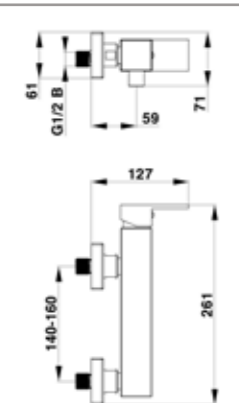

SQ -
ARMATURA ZA BIDE
ARMATURA ZA BIDE
BIDET MIXER

SQ q30

00360	360	samo armatura samo armatura only mixer	6	2,49	
-------	-----	--	---	------	--

SQ -
ARMATURA ZA KAD
ARMATURA ZA KADU
BATH/SHOWER MIXER

SQ q40