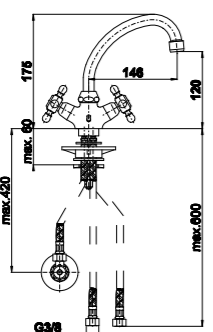

Stil

08158 8158 nizekotlačna izvedba nizekotlačna izvedba low pressure version, kotni ventil kutni ventil angle valve 6 1,60

STIL -
ARMATURA ZA KUHINJO
ARMATURA ZA KUHINJU
KITCHEN MIXER

Dim. Ident. Art. EUR EAN