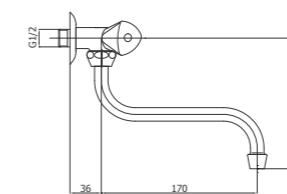

ARMATURA
ARMATURA
ARMATURA

10251 10251 priključek
priključek
connection 3/4