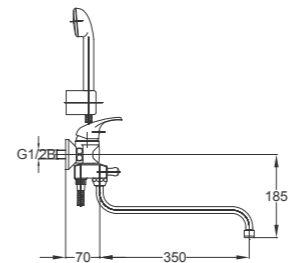

Shower head,
hose and
shower rail

00385 385 zglobno zidno 6 2,79
držalo, tuš cev,
tuš ročka

zidni držač, tuš
crijevo, ručica
tuša

Shower head,
hose and wall
holder

12042

Dim. Ident. Art. EUR EAN

Simpaty s41