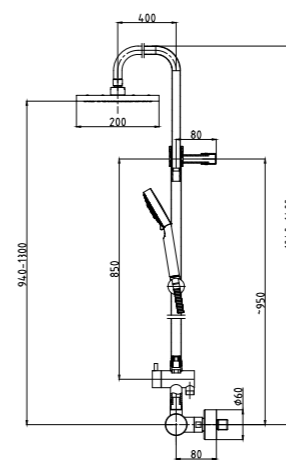

Fresh a44

00443 443 armatura, tuš sistem
armatura, tuš sistem
mixer, shower system

FRESH -
ARMATURA ZA PRHO
ARMATURA ZA TUŠ
SHOWER MIXER

TERMOSTAT