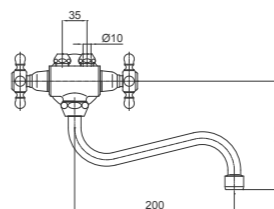

Stil z200

08255 8255 nizekotlačna izvedba nizekotlačna izvedba low pressure version, S izliv izliv spout 200 mm 12 1,29