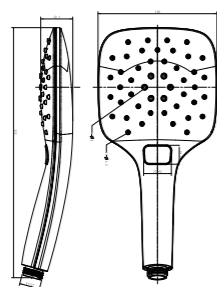

Dim. Ident. Art. EUR EAN

Bella a35

12055 12055 tuš ročka 12 0,32
ručica tuša
shower handle