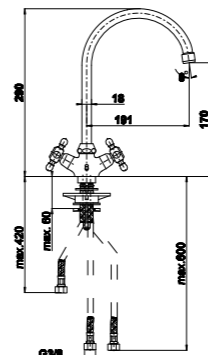

Stil

08164 8164 nizekotlačna izvedba nizekotlačna izvedba low pressure version 6 1,63

STIL -
ARMATURA ZA KUHINJO
ARMATURA ZA KUHINJU
KITCHEN MIXER