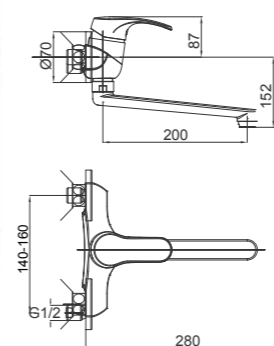

00291 291 izlivna cev 200 mm 8 1,76

00292 292 izlivna cev 120 mm 8 1,72