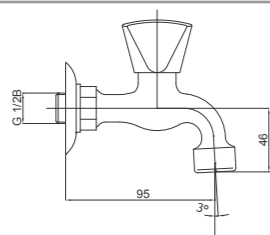

Classic c01

10052 10052 samo armatura
samo armatura
only mixer