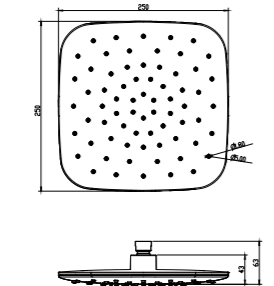

TUŠ ROČKA
RUČICA TUŠA
SHOWER HANDLE
KVADRA

Masiva 12101

12101 12101 tuš šoba 8 0,69
tuš šoba
shower head

TUŠ ŠOBA
TUŠ ŠOBA
SHOWER HEAD

Nadglavna prha a39

12108 12108 tuš šoba 10 0,91
tuš šoba
shower head

TUŠ ŠOBA
TUŠ ŠOBA
SHOWER HEAD