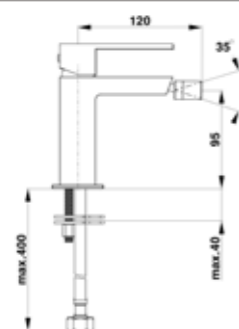

Dim. Ident. Art. EUR EAN

SQ q12

00058	58	samo armatura samo armatura only mixer	6	2,26	
-------	----	--	---	------	--

SQ-
ARMATURA ZA UMIVALNIK
povisana
visoka
high

SQ q50

00595	595	samo armatura samo armatura only mixer	8	1,36	
-------	-----	--	---	------	--