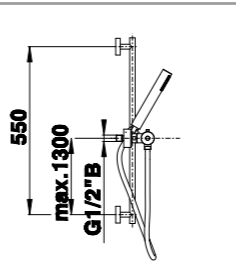

Fresh t40

4	00437	437	konzola, tuš cev, tuš ročka crijevo za tuš, konzola, ručica tuša Shower head, hose and shower rail 12452	3,62	3 838963 004370 >
8	00440	440	samo armatura samo armatura only mixer	2,60	3 838963 004400 >