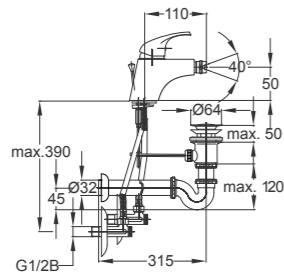

00581	581	zgornji del sifona, sifon, kotni ventili	6	2,90	
		gornji dio sifo- na, sifon, kutni ventili			
		with waste, siphon, angle valves			
00582	582	zgornji del sifona gornji dio sifona with waste	8	2,06	
00584	584	samo armatura samo armatura only mixer	8	1,70	

Dim. Ident. Art. EUR EAN