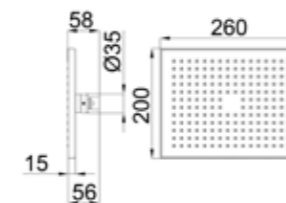

Dim. Ident. Art. EUR EAN

Nadglavna prha a40

12109 12109 tuš šoba 6 2,00
tuš šoba
shower head

medenina
mesing
brass

TUŠ ŠOBA
TUŠ ŠOBA
SHOWER HEAD

Nadglavna prha a42

12111 12111 tuš šoba 10 0,74
tuš šoba
shower head