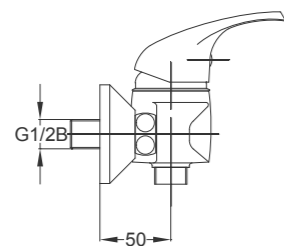

zidni držač, tuš
crijevo, ručica
tuša

Shower head,
hose and wall
holder

SIMPATY -
ARMATURA ZA KAD
ARMATURA ZA KADU
BATH/SHOWER MIXER

Dim. Ident. Art. EUR EAN

Simpaty s39

SIMPATY -
ARMATURA ZA PRHO
ARMATURA ZA TUŠ
SHOWER MIXER