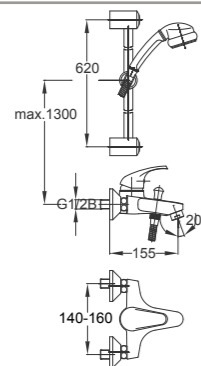

Simpaty s32

00380 380 samo armatura 8 2,13
samo armatura
only mixer

00381 381 zidno držalo, 6 2,61
tuš cev, tuš
ročka

zidni držač, tuš
crijevo, ručica
tuša

Shower head,
hose and wall
holder

12042

00384 384 konzola, tuš 4 3,06
cev, tuš ročka

crijevo za tuš,
konzola, ručica
tuša

Shower head,
hose and
shower rail

00385 385 zglobno zidno 6 2,79
držalo, tuš cev,
tuš ročka

zidni držač, tuš
crijevo, ručica
tuša

Shower head,
hose and wall
holder

12042

Dim. Ident. Art. EUR EAN