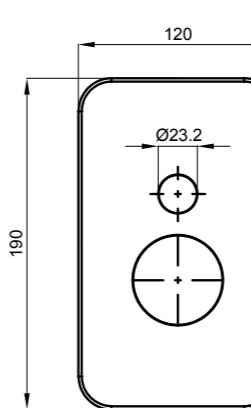

Elite 12246

12246 12246 rozeta in
ročka
rozeta i ručica
rossete and
handle 12 0,66

ROZETA IN ROČICA
ROZETA I RUČICA
ROSSETE AND HANDLE
ELITE

Elite 12247

12247 12247 rozeta in
ročka
rozeta i ručica
rossete and
handle 12 0,66