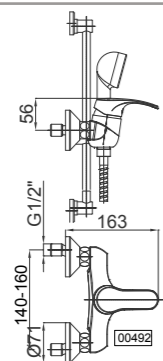

00491	491	zidno držalo, tuš cev, tuš ročka	6 1,94	3 838963 004912 >
			zidni držač, tuš crijevo, ručica tuša		
			Shower head, hose and wall holder		
		12043			
	00492	492	konzola, tuš cev, tuš ročka	4 2,43	3 838963 004929 >
			crijevo za tuš, konzola, ručica tuša		
			Shower head, hose and shower rail		
		12460			
	00493	493	samo armatura samo armatura only mixer	8 1,52	3 838963 004936 >