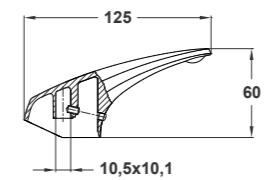

ROČAJ PRESTIGE
RUČKA PRESTIGE
HANDLE PRESTIGE 19391 00051, 00055, 00061, 00063, 00071, 00073, 00151, 00251, 00252, 00352, 00356, 00451, 00455, 00551, 00561, 00571, 01131