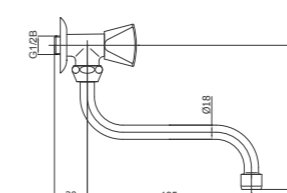

Classic c06

10352 10352 izliv
izliv
spout
185 mm