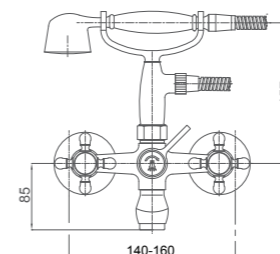

Stil z31

07358 7358 6 2,62

STIL -
ARMATURA ZA KAD
ARMATURA ZA KADU
BATH/SHOWER MIXER