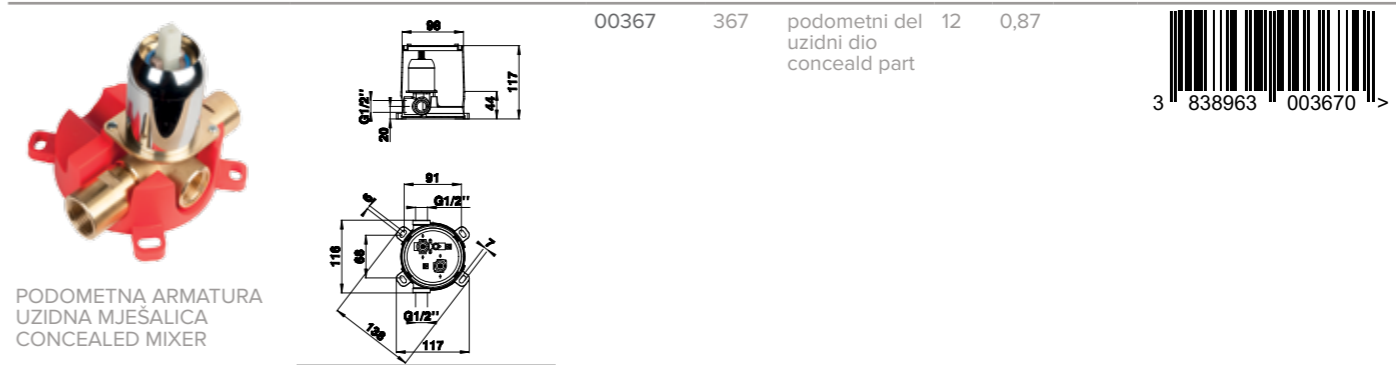

00367

00367 367 podometni del, uzidni dio
conceald part
12 0,87
3 838963 003670

PODOMETNA ARMATURA
UZIDNA MJEŠALICA
CONCEALED MIXER