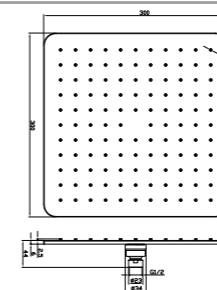

Nadglavna prha a40

12109 12109 tuš šoba 6 2,00
tuš šoba
shower head

medenina
mesing
brass