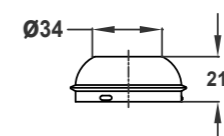

ROZETA PRESTIGE
ROZETA PRESTIGE
ROSSETE PRESTIGE 21023 00051, 00055, 00061, 00063, 00071, 00073, 00151, 00251, 00252, 00352, 00356, 00451, 00455, 00551, 00561, 00571, 01131