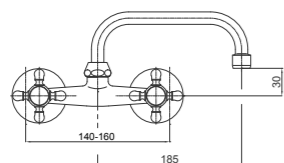

STIL -
ARMATURA ZA KUHINJO
ARMATURA ZA KUHINJU
KITCHEN MIXER

Stil z25

07263 7263 izliv izljev spout S 185 mm 12 1,30

STIL -
ARMATURA ZA KUHINJO
ARMATURA ZA KUHINJU
KITCHEN MIXER

Stil z26

07264 7264 izliv izljev spout H 185 mm 12 1,31