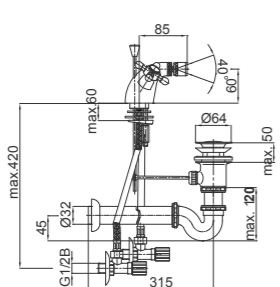

Stil z51

07555 7555 zgornji del sifona, sifon, kotni ventili 6 2,67
gornji dio sifona, sifon, kutni ventili

STIL -
ARMATURA ZA BIDE
ARMATURA ZA BIDE
BIDET MIXER

07559 7559 zgornji del sifona gornji dio sifona with waste 8 1,89