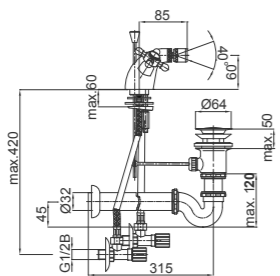

Stil z50

07554 7554 zgornji del sifona, sifon, kotni ventili 6 2,67
gornji dio sifona, sifon, kutni ventili

STIL -
ARMATURA ZA BIDE
ARMATURA ZA BIDE
BIDET MIXER

07558 7558 zgornji del sifona gornji dio sifona with waste 8 1,89