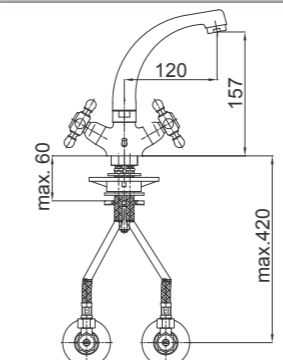

07061	7061	kotni ventili kutni ventili angle valves	8	1,89	
07072	7072	zgornji del sifona gornji dio sifona with waste	8	2,05	
07066	7066	samo armatura samo armatura only mixer	8	1,68