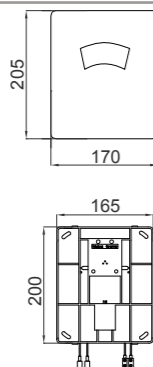

Dim. Ident. Art. EUR EAN

Fresh n61