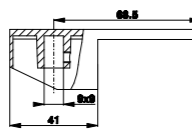

ROČAJ "SQ"
RUČKA "SQ"
HANDLE "SQ" 19526 00360, 00494