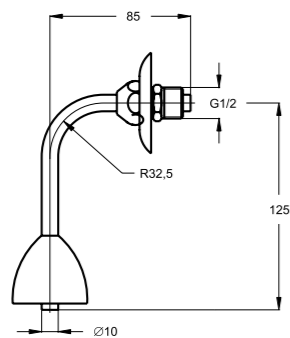

12263 12263 za/za/for: 09511, 92512 12 0,49

POKRIVNA PLOŠČA S SENZORJEM - MAT KROM
POKROVNA PLOČA SA SENZOROM - KROM-MAT
COVERING PLATE WITH SENSOR - MATTE CHROME

SKLOP PRIKLJUČNI 09502
SKLOP PRIKLJUČNI 09502
CONNECTION SET 09502

19029 19029 12 0,12

Dim. Ident. Art. EUR EAN