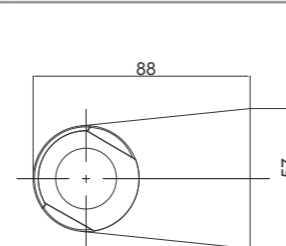

12153 12153 zidno držalo 100 0,09
za tuš

zidni držač
tuša
wall shower
holder

Stil

12154 12154 100 0,31

ZIDNO DRŽALO ZA TUŠ
ZIDNI DRŽAČ TUŠA
WALL SHOWER HOLDER

Dim. Ident. Art. EUR EAN

Stil

	12155	12155	100	0,31	
ZIDNO DRŽALO ZA TUŠ ZIDNI DRŽAČ TUŠA WALL SHOWER HOLDER -					