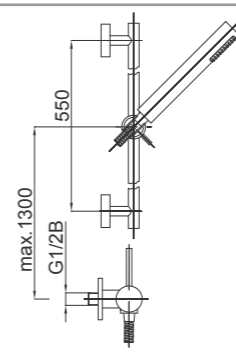

Fresh f40

Dim.	Ident.	Art.		EUR	EAN
8	00434	434	samo armatura samo armatura only mixer	3,08	3 838963 004349 >
4	00435	435	konzola, tuš cev, tuš ročka crijevo za tuš, konzola, ručica tuša Shower head, hose and shower rail 12452	4,05	3 838963 004356 >
6	00438	438	zidno držalo, tuš cev, tuš ročka zidni držač, tuš crijevo, ručica tuša Shower head, hose and wall holder 12047	3,51	3 838963 004387 >