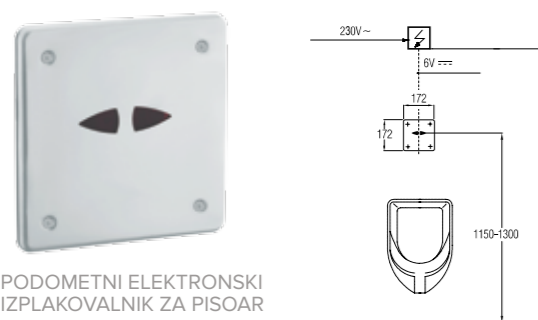

Fresh n60

09502	9502	230 V	8	1,13	3 838963 095026 >
09508	9508	6 V	8	0,87	3 838963 095088 >

PODOMETNI ELEKTRONSKI
IZPLAKOVALNIK ZA PISOAR -
ELEKTRONSKI ISPIRAČ ZA
PISOAR - UZIDNI
CONCEALED URINAL
SENSOR FLUSHER

Dim. Ident. Art. EUR EAN