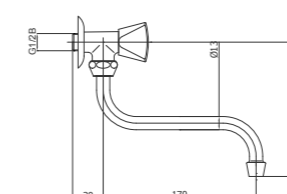

10152 10152 samo armatura
samo armatura
only mixer

ARMATURA
ARMATURA
ARMATURA

10251 10251 priključek
priključek
connection 3/4

ARMATURA
ARMATURA
ARMATURA

Classic c05

10351 10351 izliv
izliv
spout
170 mm

ARMATURA
ARMATURA
ARMATURA