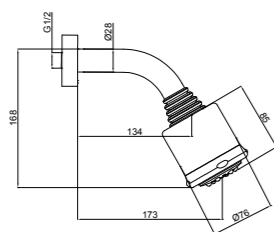

Masiva 12101

12101 12101 tuš šoba 8 0,69
tuš šoba
shower head