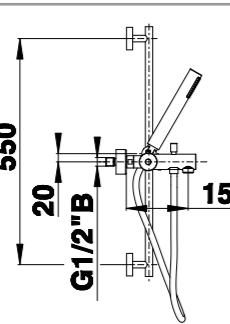

Fresh t30

4	00336	336	konzola, tuš cev, tuš ročka crijevo za tuš, konzola, ručica tuša Shower head, hose and shower rail 12047	4,32	3 838963 003366 >
8	00339	339	samo armatura samo armatura only mixer	3,35	3 838963 003397 >