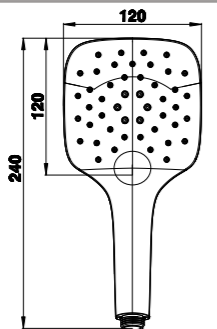

TUŠ ROČKA
RUČICA TUŠA
SHOWER HANDLE

Dim. Ident. Art. EUR EAN

Bella a35

12055 12055 tuš ročka 12 0,32
ručica tuša
shower handle

TUŠ ROČKA
RUČICA TUŠA
SHOWER HANDLE

Shower a41

12057 12057 tuš ročka 12 0,29
ručica tuša
shower handle