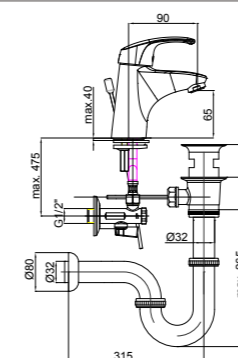

00023	23	zgornji del sifona, sifon, kotni ventili	6 2,49	3 838963 000235 >
			gornji dio sifona, sifon, kutni ventili		
			with waste, siphon, angle valves		
	00024	24	zgornji del sifona gornji dio sifona with waste	8 1,73	3 838963 000242 >
	00025	25	kotni ventili kutni ventili angle valves	8 1,65	3 838963 000259 >
	00026	26	samo armatura samo armatura only mixer	8 1,34	3 838963 000266 >