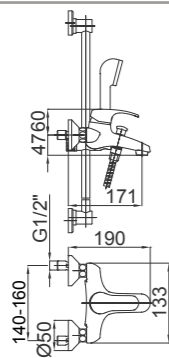

Dim.	Ident.	Art.		EUR	EAN
	00393	393	zidno držalo, tuš cev, tuš ročka	6 2,56	3 838963 003939 >
			zidni držač, tuš crijevo, ručica tuša		
			Shower head, hose and wall holder		
		12043			
	00394	394	konzola, tuš cev, tuš ročka	4 2,97	3 838963 003946 >
			crijevo za tuš, konzola, ručica tuša		
			Shower head, hose and shower rail		
		12460			
	00395	395	samo armatura samo armatura only mixer	8 2,07	3 838963 003953 >