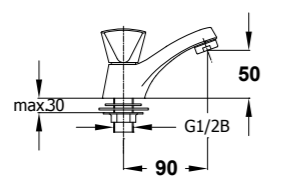

Classic c15

10551 10551 samo armatura
samo armatura
only mixer