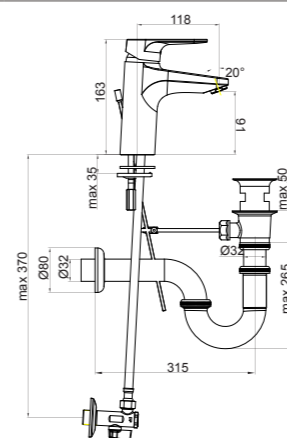

INFINITY-
ARMATURA ZA UMIVALNIK
ARMATURA ZA UMIVAONIK
BASIN MIXER

00011	11	zgorjni del sifona, sifon, kotni ventili	6	2,94	
00012	12	gornji dio sifo- na, sifon, kutni ventili	8	2,19	
00013	13	with waste, siphon, angle valves	8	2,16	
00014	14	zgorjni del sifona gornji dio sifona with waste	8	1,85	
01012	1012	kotni ventili kutni ventili angle valves	8		
		samo armatura samo armatura only mixer	8		
		nizkotlačna izvedba niskotlačna izvedba low pressure version	6	2,00