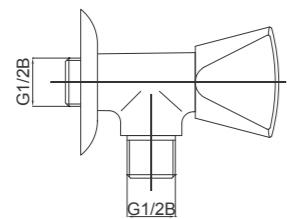

Dim. Ident. Art. EUR EAN

Classic c09

10356 10356 50 0,59