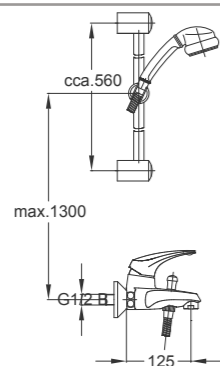

Stil z22

08160 8160 nizkotlačna izvedba niskotlačna izvedba low pressure version, kotni ventil kutni ventil angle valve 6 1,73

STIL -
ARMATURA ZA KUHINJO
ARMATURA ZA KUHINJU
KITCHEN MIXER

Stil z47

07262 7262 izliv izljev spout HU 146 mm 12 1,29