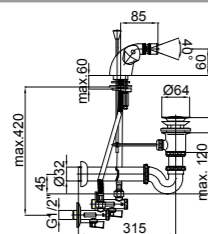

Classic c50

05553 5553 zgornji del
sifona, sifon,
kotni ventili