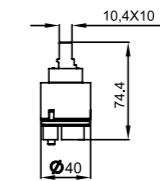

SKLOP KRMILNI
ECO/TEMP
UPRAVLJAČKI SKLOP
ECO/TEMP
CARTRIDGE
ECO/TEMP 19386 00051, 00055, 00061, 00063, 00071, 00073, 00251, 00252, 00352, 00356, 00451, 00455, 00551, 00561, 00571