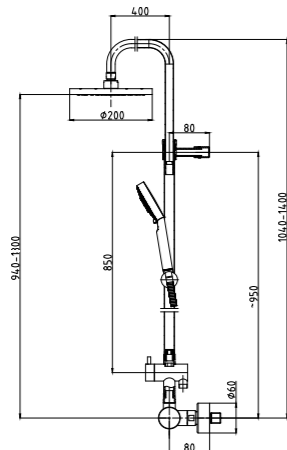

Dim. Ident. Art. EUR EAN

Fresh a37

00441 441 armatura, tuš sistem
armatura, tuš sistem
mixer, shower system

FRESH -
ARMATURA ZA PRHO
ARMATURA ZA TUŠ
SHOWER MIXER

TERMOSTAT