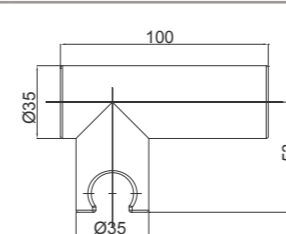

TUŠ ŠOBA
TUŠ ŠOBA
SHOWER HEAD
KVADRA

12151

12151 12151 zidno držalo 100 0,03
za tuš

zidni držač
tuša
wall shower
holder

12152

12152 12152 zidno držalo 100 0,07
za tuš

zidni držač
tuša
wall shower
holder

12153