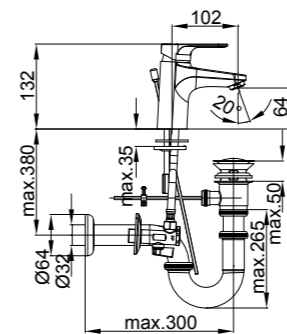

00001	1	zgorjni del sifona, sifon, kotni ventili	6	2,58	
00002	2	gornji dio sifo- na, sifon, kutni ventili	8	1,89	
00003	3	with waste, siphon, angle valves	8	1,86	
00004	4	zgorjni del sifona gornji dio sifona with waste	8	1,60	
		kotni ventili kutni ventili angle valves	8		
		samo armatura samo armatura only mixer	8