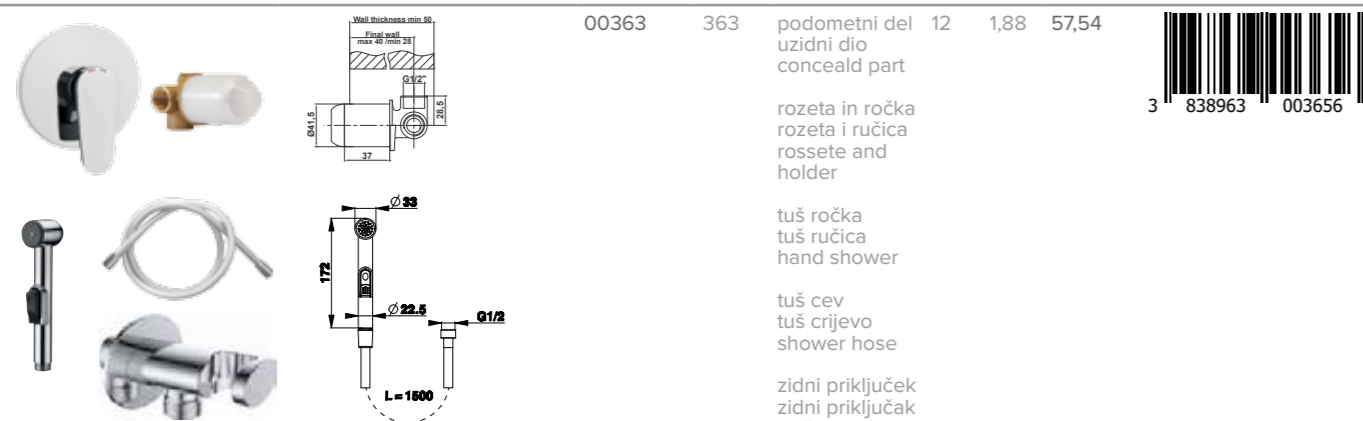

SET 00363

00363 363 podometni del, uzidni dio
conceald part
rozeta in ročica
rozeta i ručica
rossete and holder
12 1,88 57,54
3 838963 003656

SHUT-OFF SET
SHUT-OFF SET
SHUT-OFF SET

tuš ročica
tuš ručica
hand shower
tuš cev
tuš crijevo
shower hose
zidni priključek
zidni priključak
wall connection

Dim. Ident. Art. EUR EAN