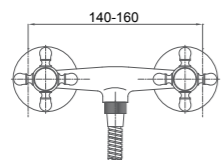

STIL -
ARMATURA ZA PRHO
ARMATURA ZA TUŠ
SHOWER MIXER

07466 7466 samo armatura 12 1,13
samo armatura
only mixer