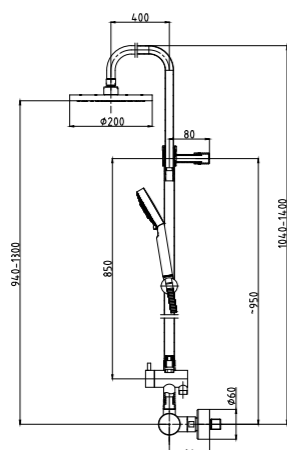

Fresh a38

00442 442 armatura, tuš sistem
armatura, tuš sistem
mixer, shower system

FRESH -
ARMATURA ZA PRHO
ARMATURA ZA TUŠ
SHOWER MIXER

Dim. Ident. Art. EUR EAN