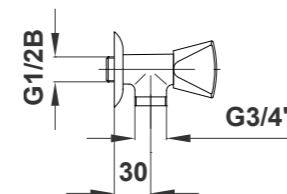

Classic c01

10052 10052 samo armatura
samo armatura
only mixer

ARMATURA
ARMATURA
ARMATURA

Classic c02

10151 10151 priključek
priključek
connection

ARMATURA
ARMATURA
ARMATURA

Dim. Ident. Art. EUR EAN

Classic c03