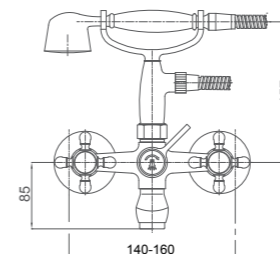

STIL -
ARMATURA ZA KUHINJO
ARMATURA ZA KUHINJU
KITCHEN MIXER

Dim. Ident. Art. EUR EAN

Stil z27

07265 7265 izliv izljev spout HU 146 mm 12 1,29

STIL -
ARMATURA ZA KUHINJO
ARMATURA ZA KUHINJU
KITCHEN MIXER

Stil z30