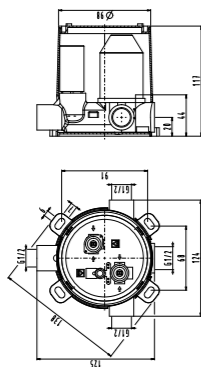

PODOMETNI SET
UZIDNI SET
CONCEALED SET

00367

00367 367 podometni del, uzidni dio
conceald part
12 0,87
3 838963 003670

PODOMETNA ARMATURA
UZIDNA MJEŠALICA
CONCEALED MIXER

Dim. Ident. Art. EUR EAN

00368

00368 368 podometni del
uzidni dio
conceald part 12 1,26