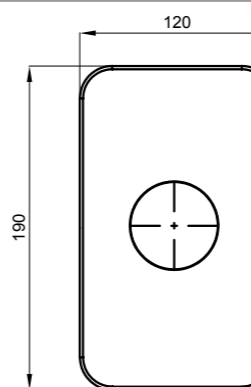

12249 12249 rozeta in
ročka
rozeta i ručica
rossete and
handle 12 0,49

ROZETA IN ROČICA
ROZETA I RUČICA
ROSSETE AND HANDLE
INFINITY