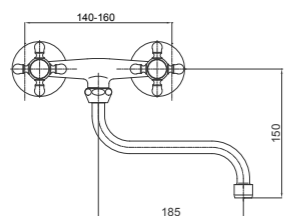

Stil z25

07263 7263 izliv izljev spout S 185 mm 12 1,30