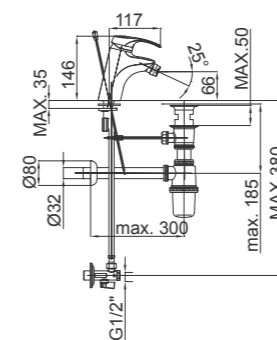

Dim.	Ident.	Art.		EUR	EAN
	00591	591	zgornji del sifona, sifon, kotni ventili	6 2,91	3 838963 005919 >
			gornji dio sifona, sifon, kutni ventili		
			with waste, siphon, angle valves		
	00592	592	zgornji del sifona gornji dio sifona with waste	8 2,07	3 838963 005926 >
	00593	593	kotni ventili kutni ventili angle valves	8 2,01	3 838963 005933 >
	00594	594	samo armatura samo armatura only mixer	8 1,70	3 838963 005940 >