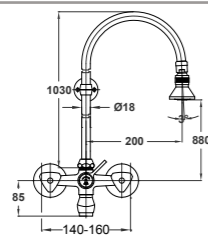

Dim. Ident. Art. EUR EAN

Classic c42

05455 5455 tuš konzola,
tuš šoba
tuš šoba
shower head