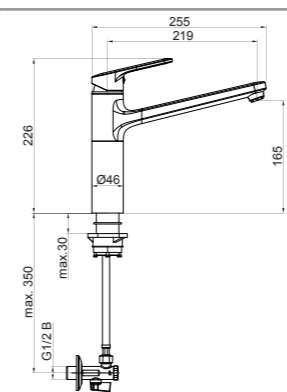

00169	169	kotni ventili kutni ventili angle valves	6	2,61	
00170	170	samo armatura samo armatura only mixer	6	2,30	
01169	1169	kotni ventili kutni ventili angle valves	6	2,68