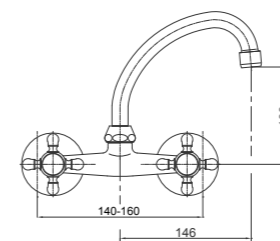

Stil z27

07265 7265 izliv izljev spout HU 146 mm 12 1,29