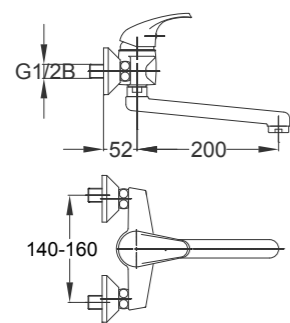

Dim. Ident. Art. EUR EAN

Simpaty s22

00281 281 L = 200 mm 8 1,76

00282 282 L = 120 mm 8 1,71

SIMPATY -
ARMATURA ZA KUHINJO
ARMATURA ZA KUHINJU
KITCHEN MIXER