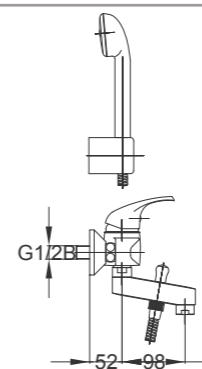

00385 385 zidno držalo, 6 2,62
tuš cev, tuš
ročka

zidni držač, tuš
crijevo, ručica
tuša

Shower head,
hose and wall
holder

L=250

12042

Simpaty s31

00388 388 samo armatura 8 2,14
samo armatura
only mixer

00389 389 zidno držalo, 6 2,63
tuš cev, tuš
ročka