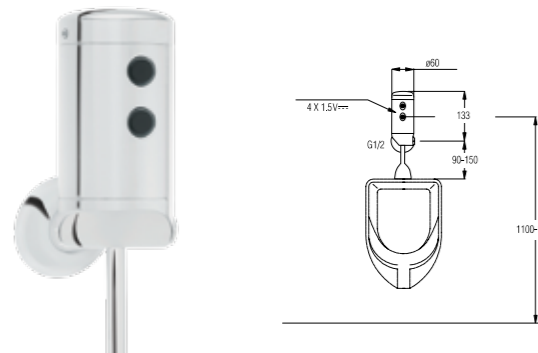

Fresh n70

09501	9501	6 V	12	1,32	3 838963 095019 >

NADOMETNI ELEKTRONSKI
IZPLAKOVALNIK ZA PISOAR -
BATERIJSKI
ELEKTRONSKI ISPIRAČ ZA
PISOAR -
NADZIDNI, BATERIJSKI
URINAL SENSOR FLUSHER/
BATTERY VERSION