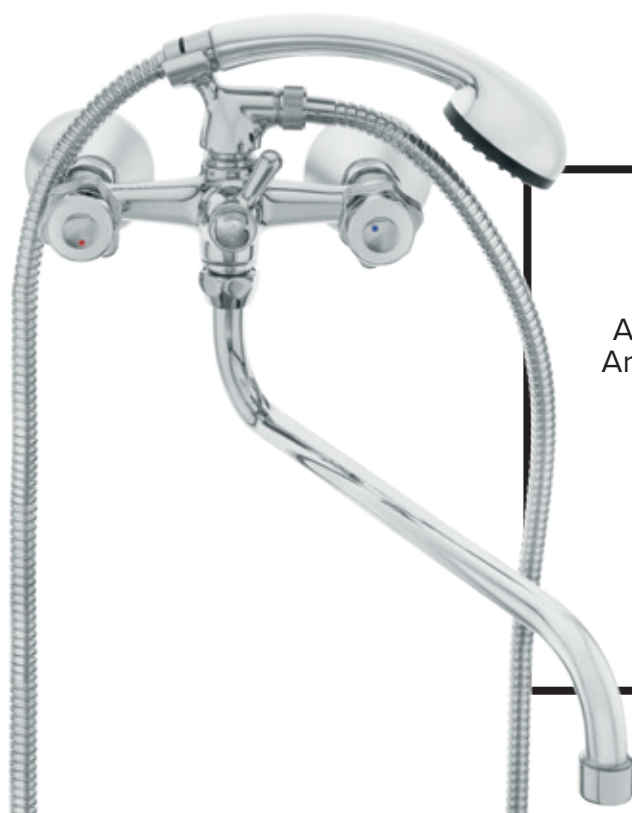

Val v40

Armatura za prho
Armatura za tuš

07454

07452