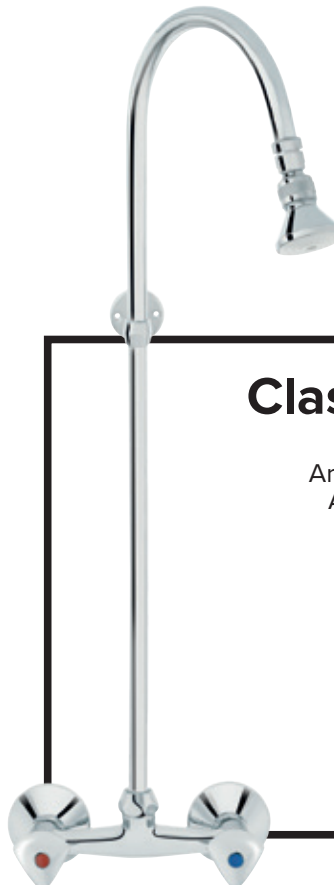

Classic c41

Armatura za prho
Armatura za tuš