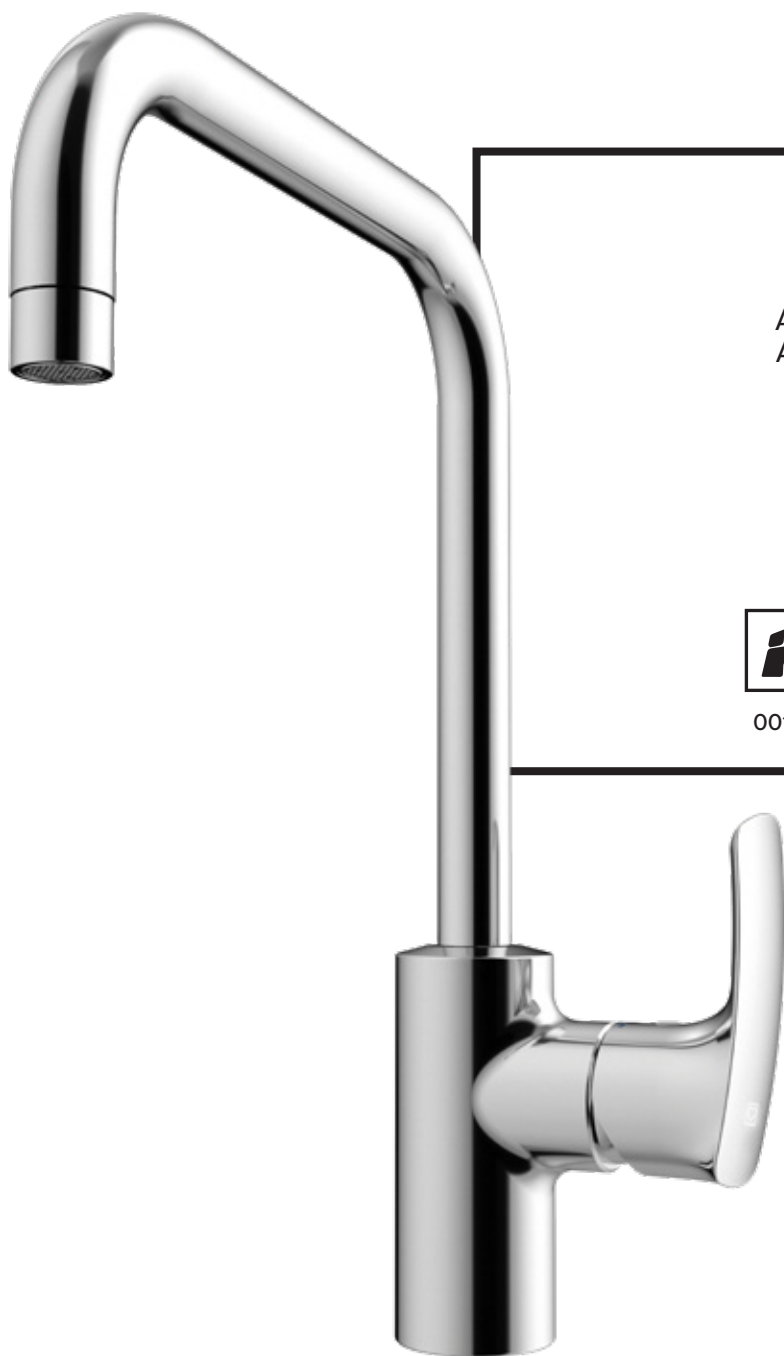

## Elite side e20

Armatura za kuhinjo  
Armatura za kuhinju

00103

01107