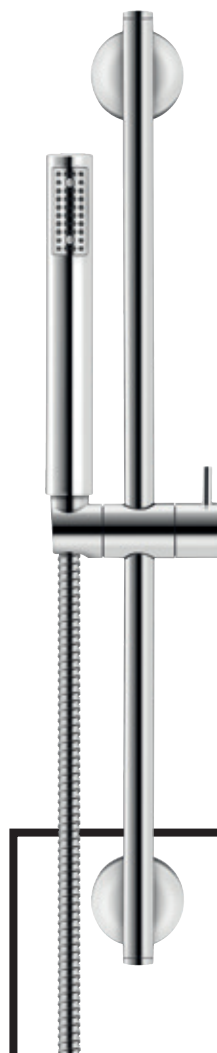

a403

Set s konzolo
Set s konzolom

12452

opomba: konzola $\varnothing$ 24 mm, medenina
bilješka: konzola $\varnothing$ 24 mm, mesing

opomba: konzola $\varnothing$ 18 mm, medenina
bilješka: konzola $\varnothing$ 18 mm, mesing