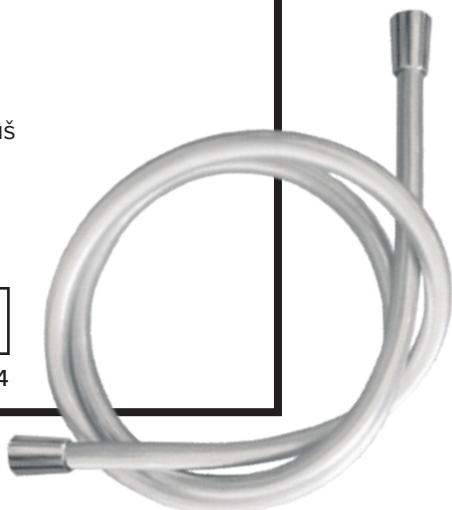

a600

Tuš cev
Crijevo za tuš

800 mm	1500 mm	2000 mm
12003	12001	19038

a601

Tuš cev
Crijevo za tuš

1500 mm	2000 mm
12002	12004