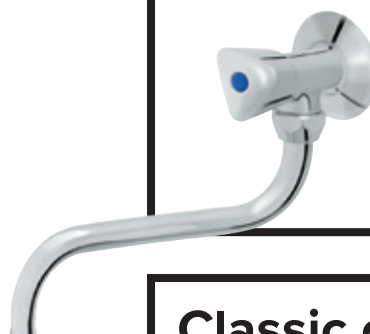

Classic c05

Armatura za umivalnik
Armatura za umivaonik

10351