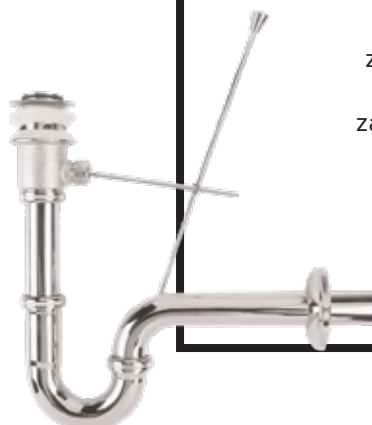

16305

Sifon garnitura
za umivalnik G 1 1/4"
Sifon garnitura
za umivaonik G 1 1/4"