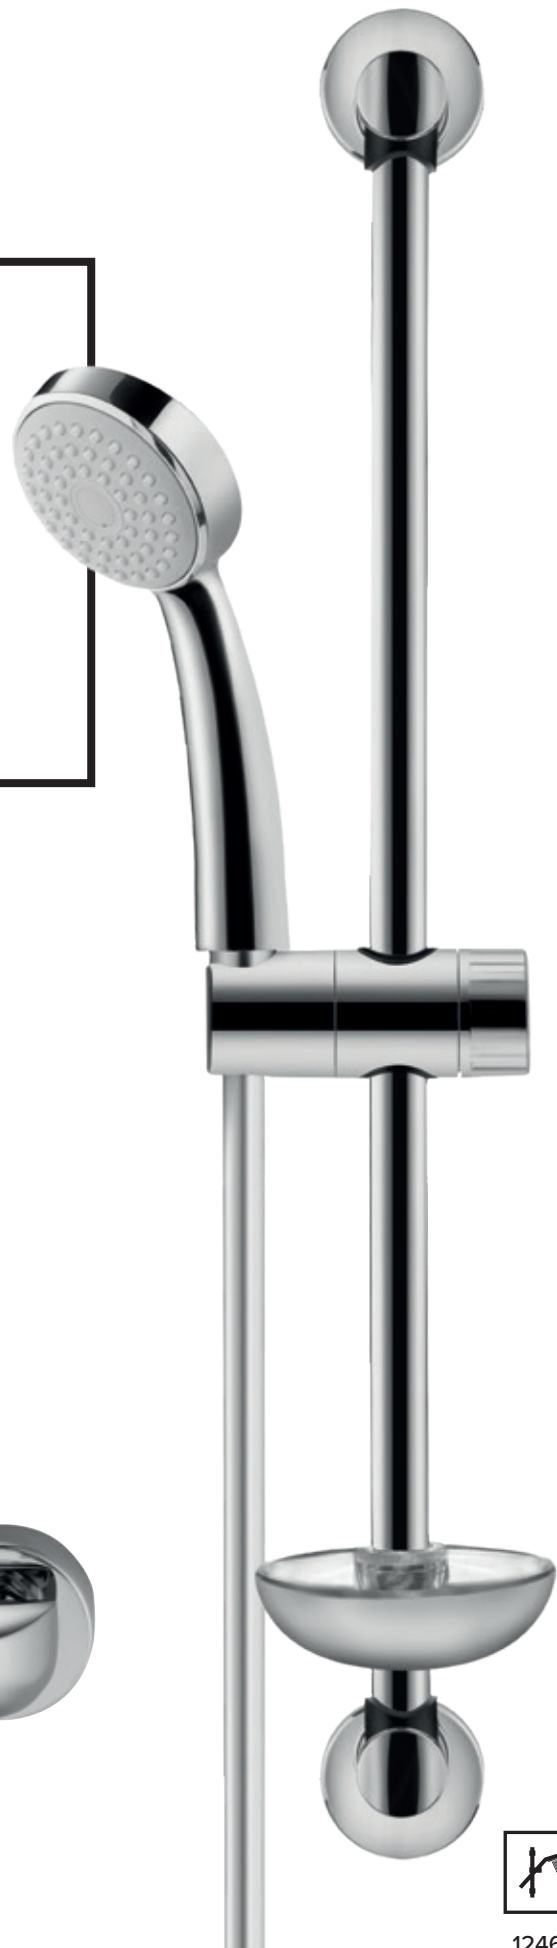

SETI
SETOVI

**Infinity
i101**

SET

00059

00012