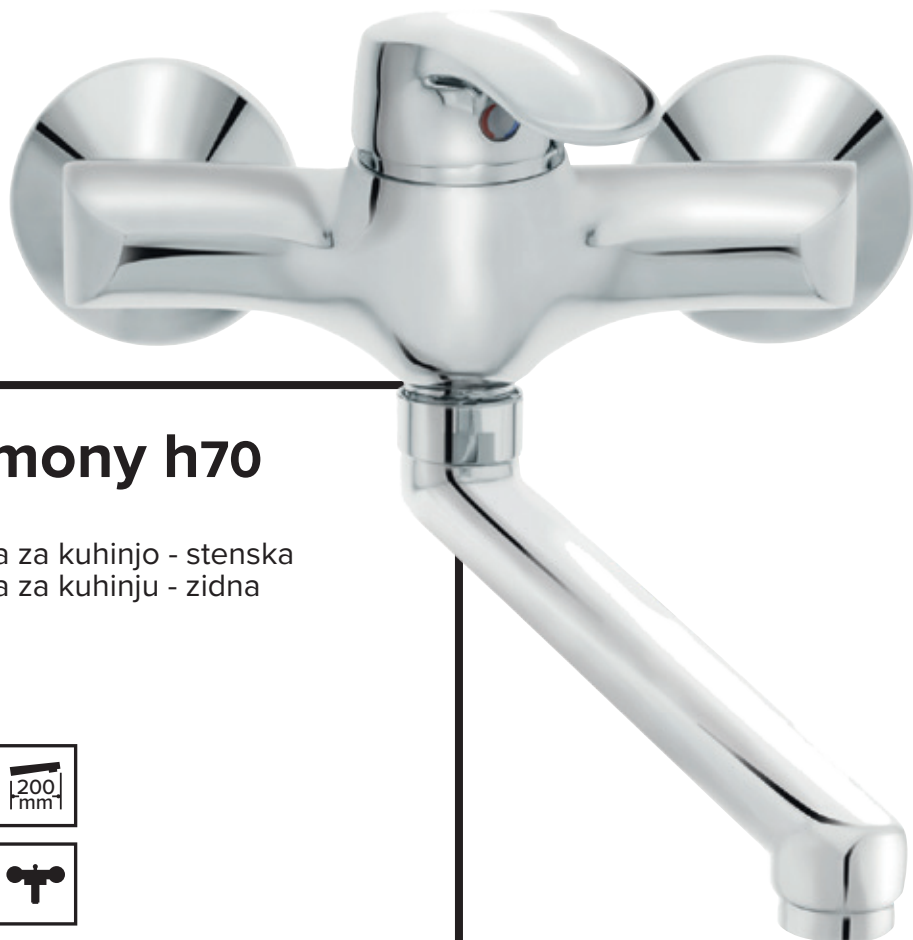

## Project m20

Armatura za kuhinjo  
Armatura za kuhinju

00185

00184

01185