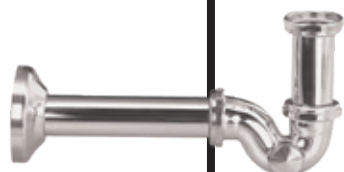

16202

Sifon za bide G 1 1/4"
Sifon za bide G 1 1/4"