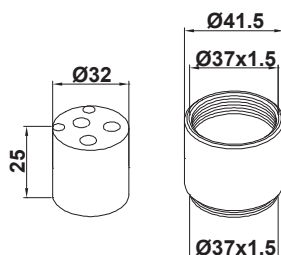

12703 12703B

25 mm vgradni podaljšek za
podometno mešalno baterijo
25 mm produžetak za uzidnu armaturu

opomba: 12701 za artikel 00368 in 12701B za
artikel 00368B
bilješka: 12701 za artikel 00368 i 12701B za
artikal 00368B

opomba: 12703 za artikel 00367 in 00368,
12703B za artikel 00367B in 00368B
bilješka: 12703 za artikal 00367 i 00368,
12703B za artikal 00367B i 00368B