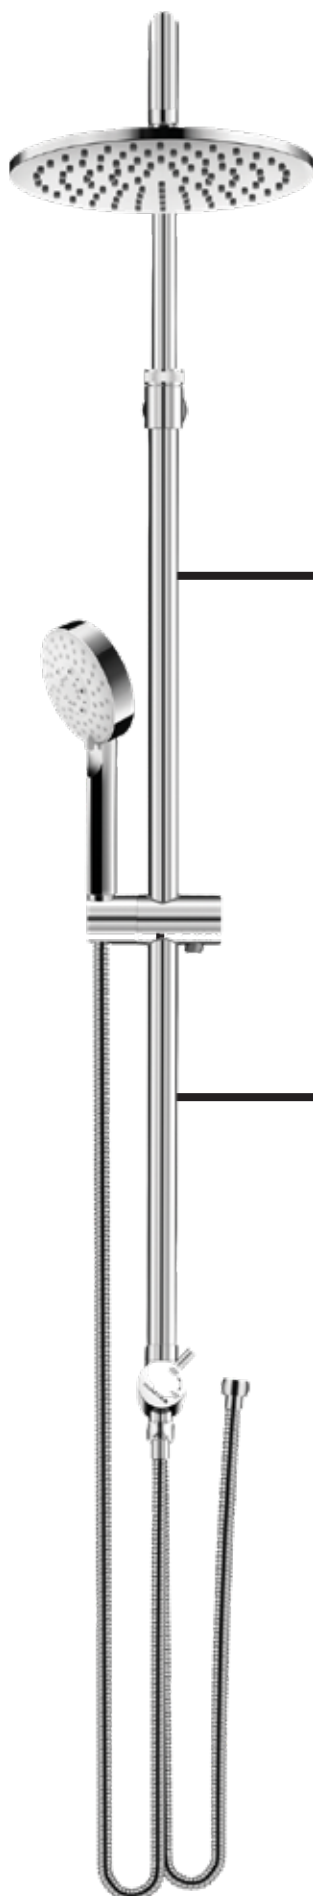

## a316

Ročica za prho - bela\*  
Tuš ručica - bijela\*

19088

\* Tuš cev ni uključena!  
\* Crijevo za tuš nije uključeno!

TUŠ SISTEMI  
TUŠ SISTEMI

**a406**

Tuš sistem  
Sustav za tuš

12551