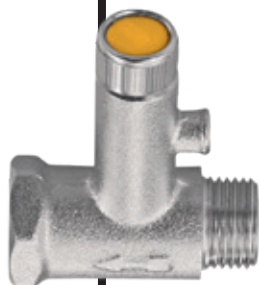

13003 1/2" 13004 3/4"

Varnostni ventil 10 bar
Ventil sigurnostni 10 bar