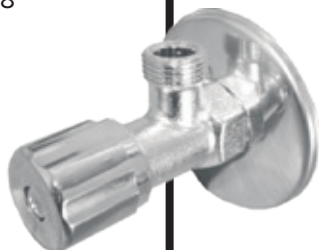

13109

Ventil kotni G 1/2" - 3/8"
Ventil kutni G 1/2" - 3/8"