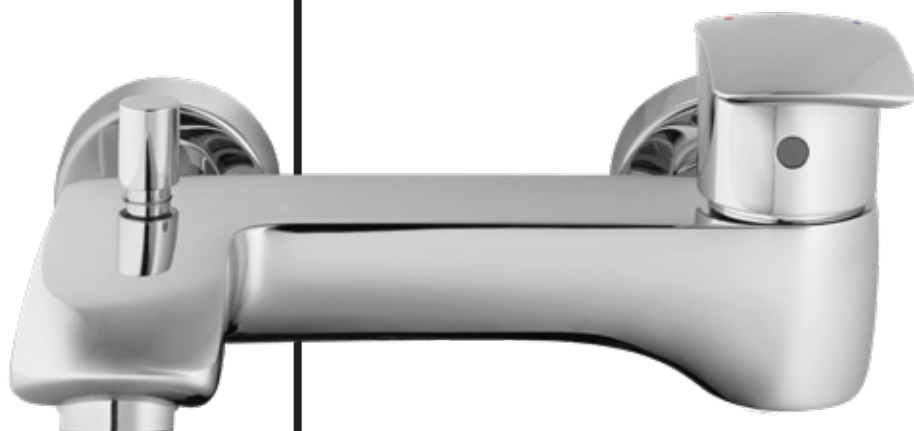

Elite e30

Armatura za kad
Armatura za kadu

00373

00374

00375