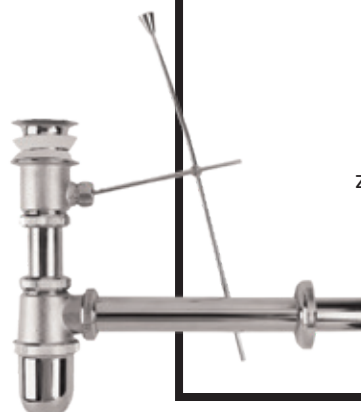

16302

Sifon garnitura
za umivalnik G 1 1/4"
Sifon garnitura
za umivaonik G 1 1/4"