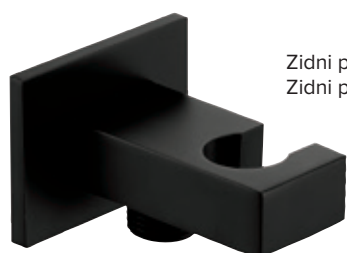

Zidni priključek z držalom 1/2"
Zidni priključak sa držačem 1/2"