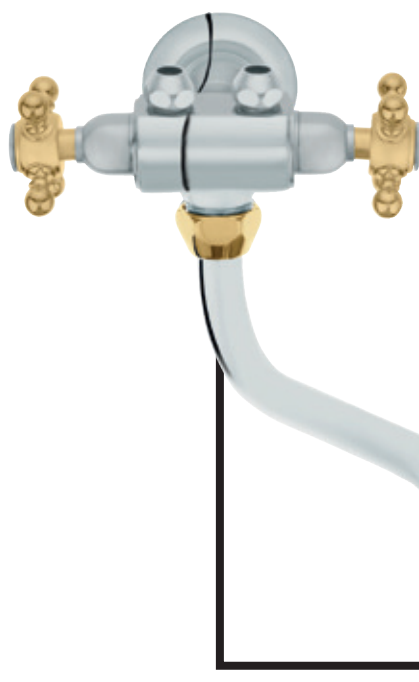

## Stil z21\*

Armatura za kuhinjo  
Armatura za kuhinjo

07165

07157

08163