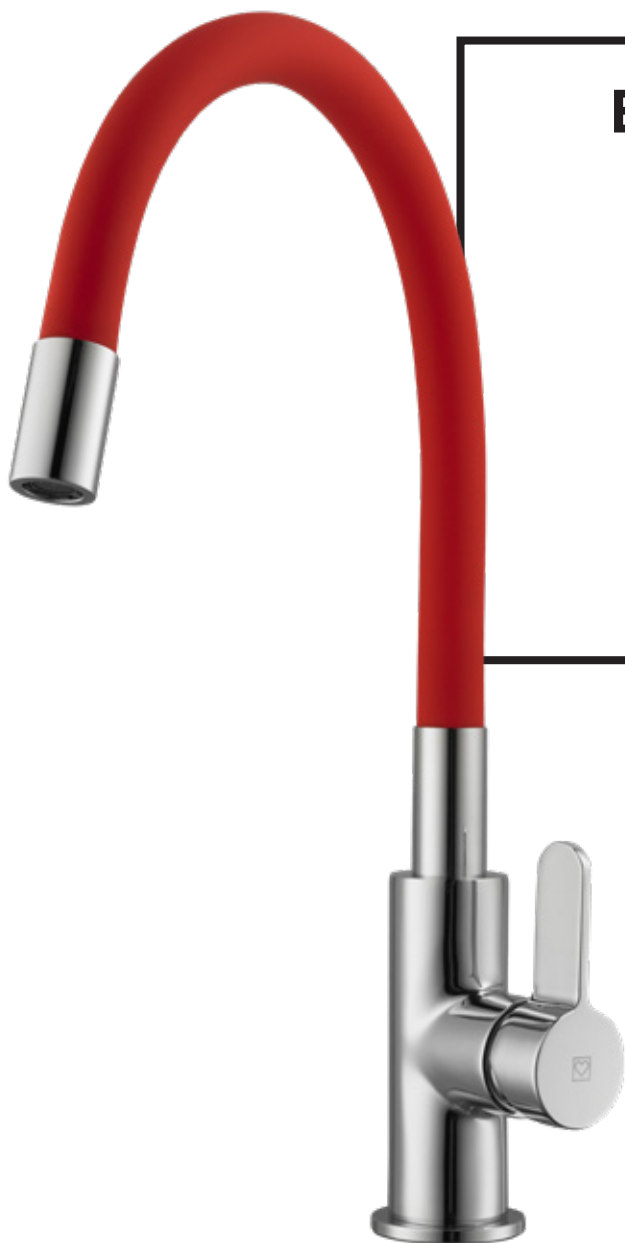

Elite Slim es20

Armatura za kuhinjo
Armatura za kuhinju

NOVO

00124