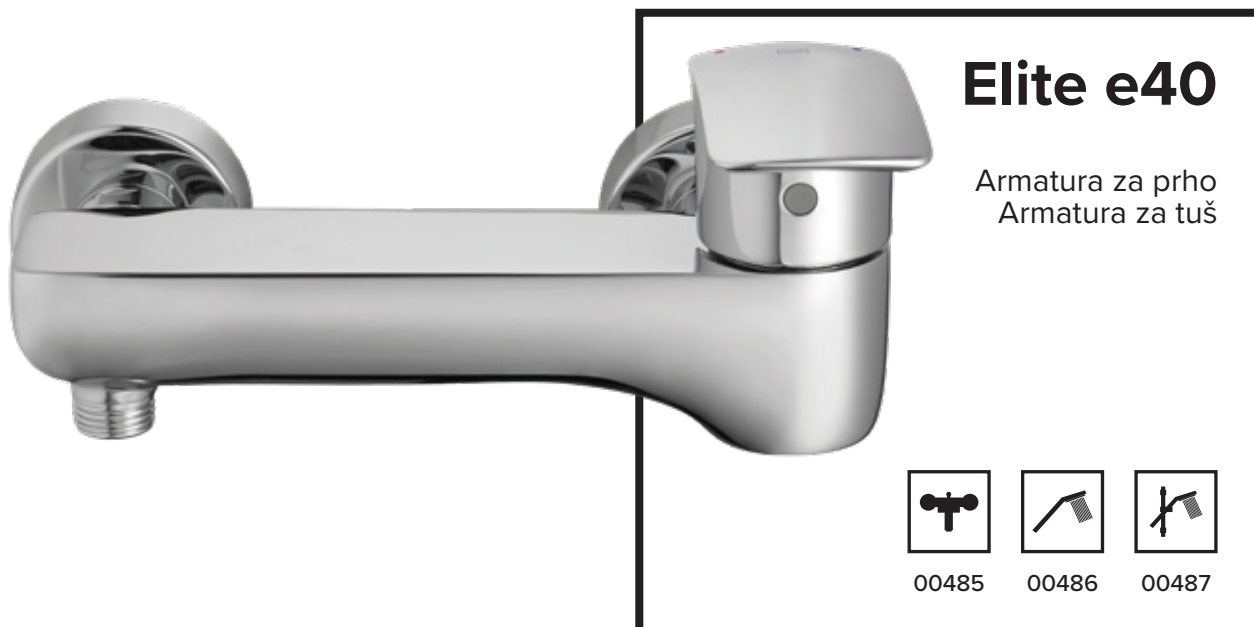

## Elite e30

Armatura za kad  
Armatura za kadu

00373

00374

00375