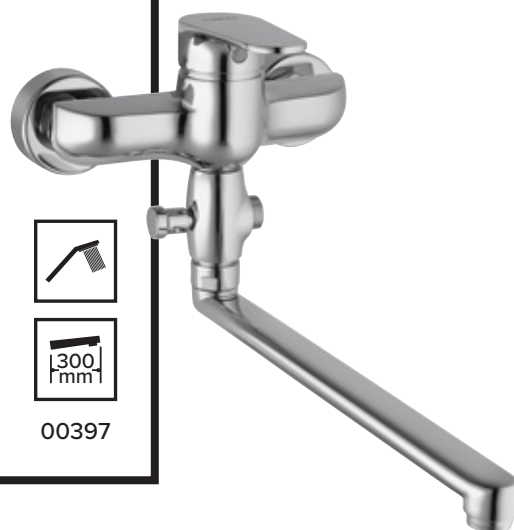

Infinity i32

Armatura za kad in umivalnik
Armatura za kadu i umivaonik

00398

00354

00397