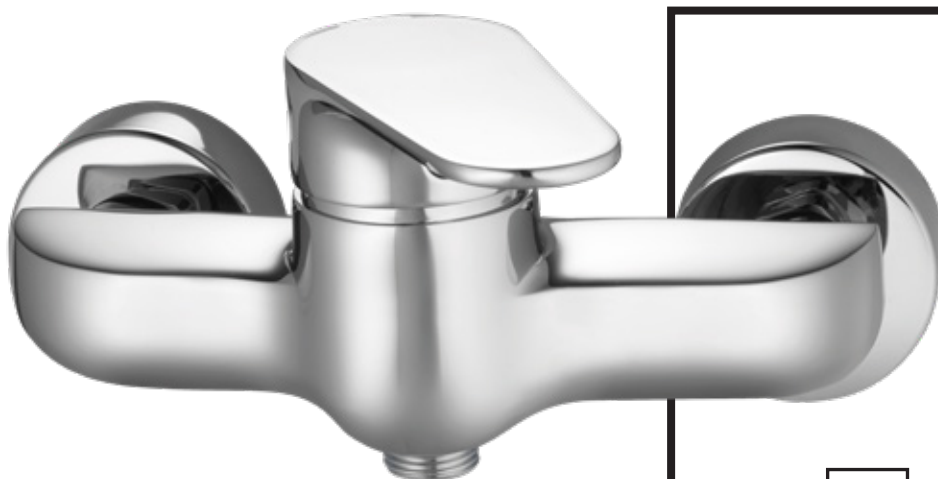

## Infinity i40

Armatura za prho  
Armatura za tuš

00401

00402

00403

00411

/ V armaturah za kad s pršnim setom je vgrajen regulator, ki omogoča pretok vode 9 l / minuto.  
/ U armaturama za kadu s tuš setom ugrađen je regulator protoka vode od 9 l / min.