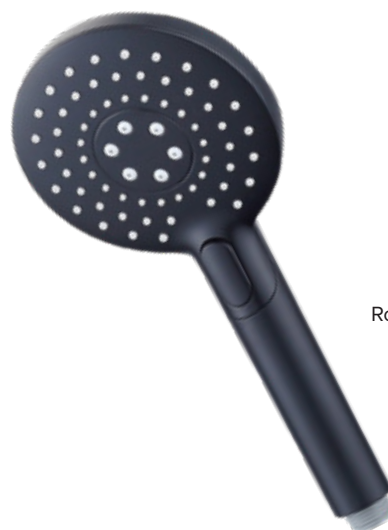

Ročica za prho
Ručica tuša