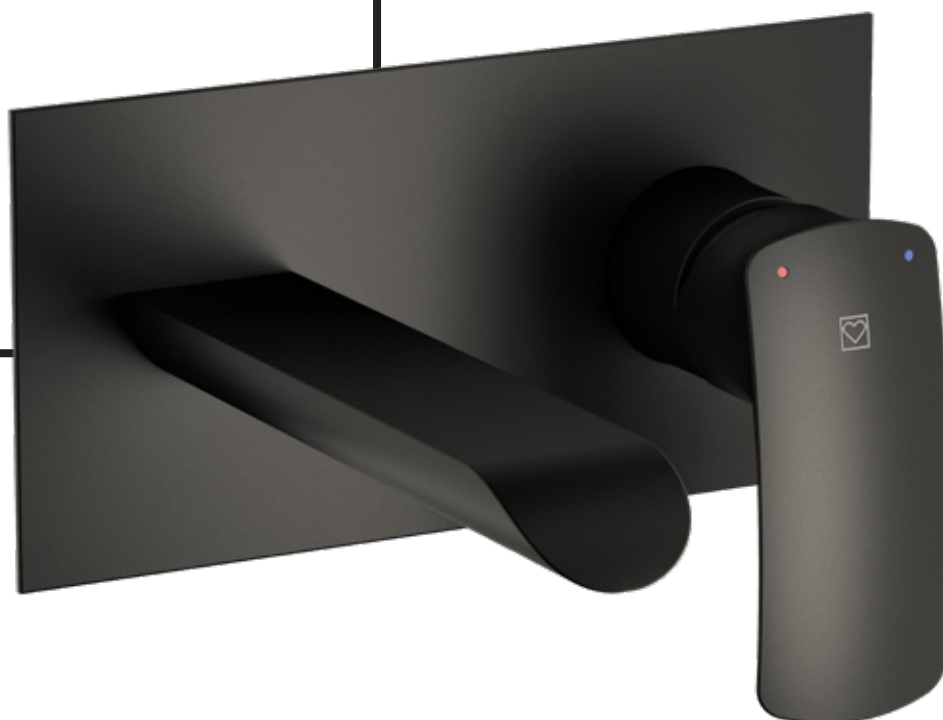

## Elite e50B

Armatura za bide  
Armatura za bide

00588B

## Elite e80B

Podometna armatura za umivalnik  
Uzidna armatura za umivaonik

00080B

opomba: 12705B - možnost podaljška

bilješka: 12705B - opcija produženja kod preduboke ugradnje