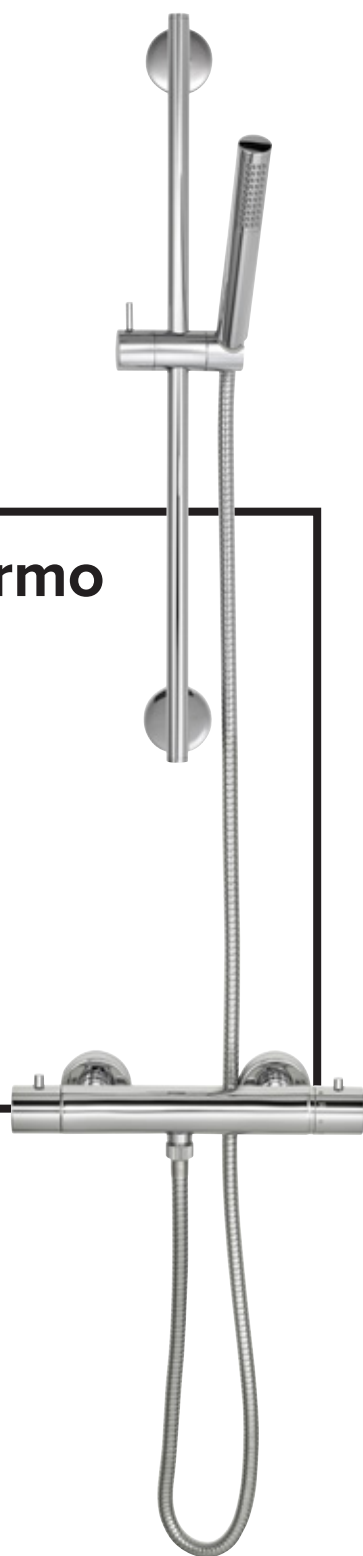

NOVO

Fresh termo fs40

Fresh termostatska
s fiksnim tušem*
Fresh termostatski
usponski tuš*

00450