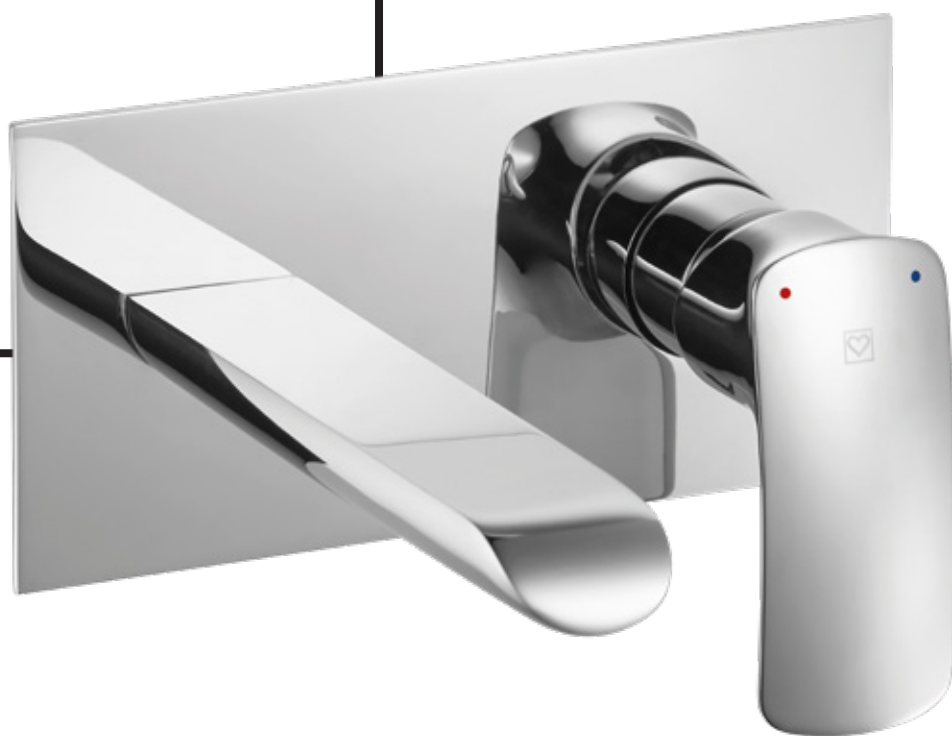

## Elite e80

Podometna armatura za umivalnik  
Uzidna armatura za umivaonik

00080