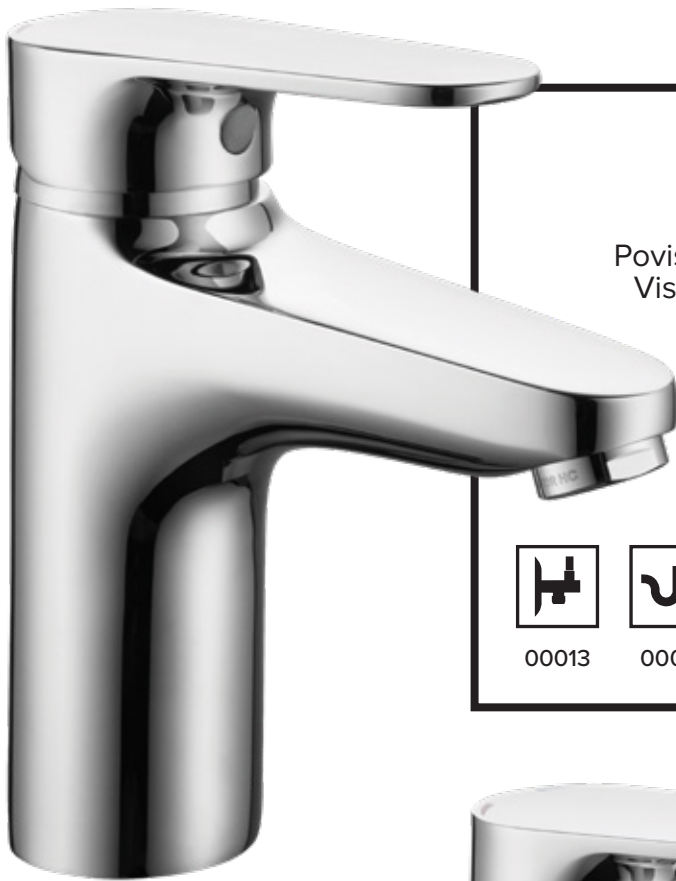

Infinity i11

Povišana armatura za umivalnik
Visoka armatura za umivaonik

00014

00012

00013

00011

01012

01011

00053