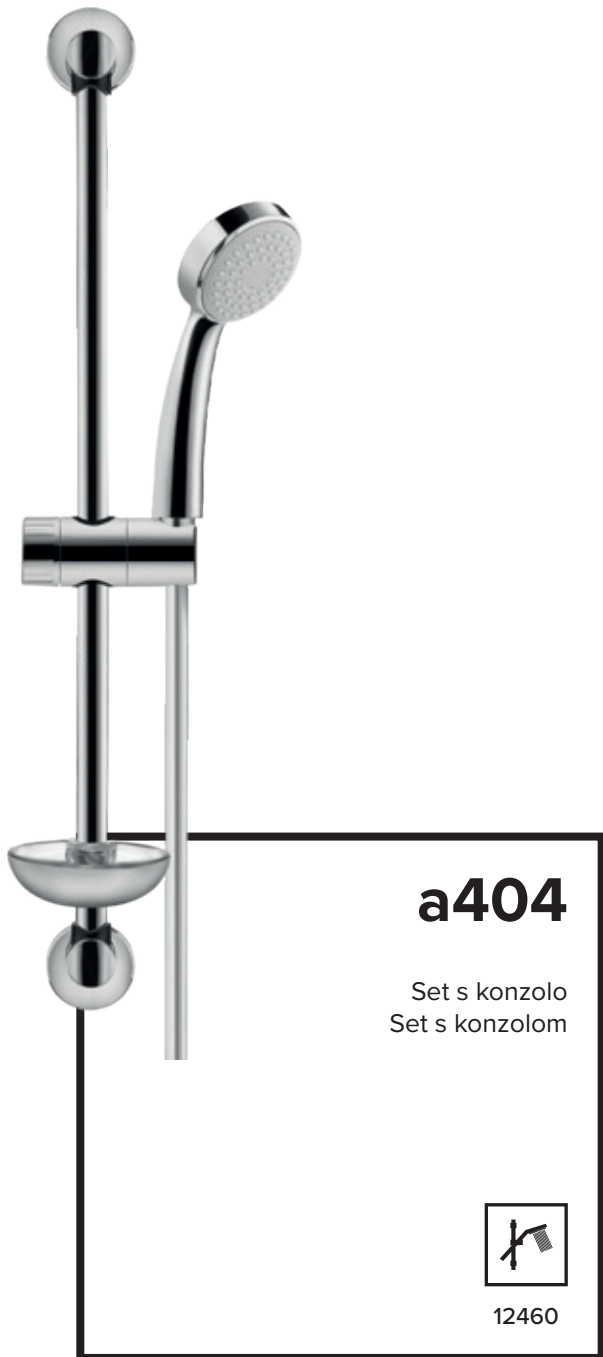

opomba: konzola  $\varnothing$  24 mm, medenina  
bilješka: konzola  $\varnothing$  24 mm, mesing

opomba: konzola  $\varnothing$  18 mm, medenina  
bilješka: konzola  $\varnothing$  18 mm, mesing

opomba: konzola  $\varnothing$  25 mm, ABS  
bilješka: konzola  $\varnothing$  25 mm, ABS