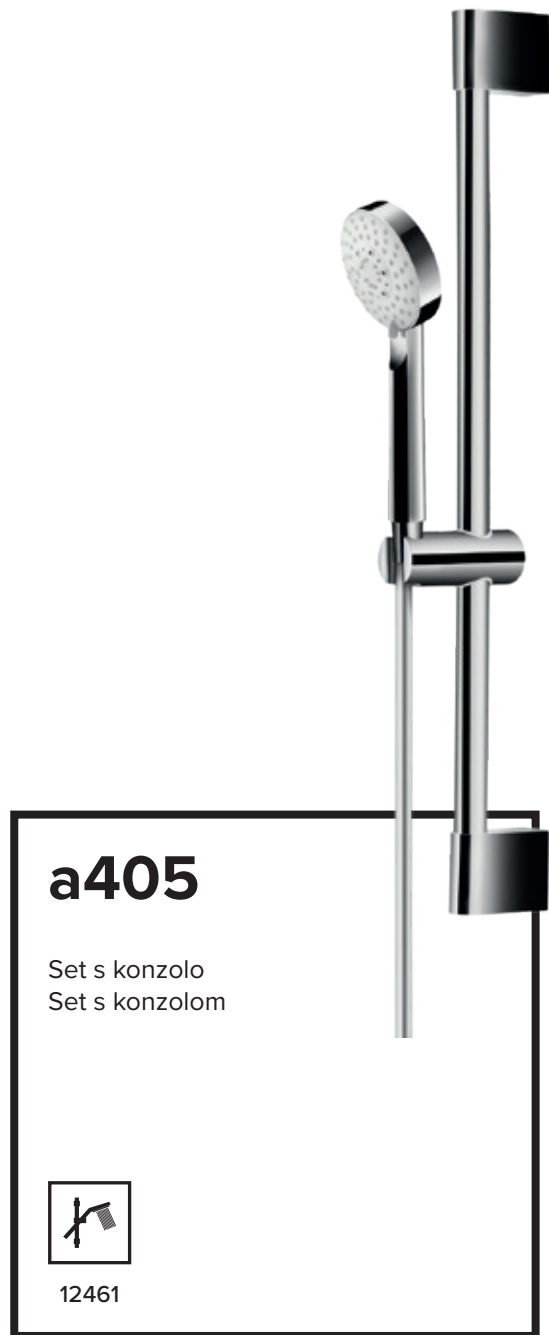

opomba: konzola  $\varnothing$  24 mm, medenina  
bilješka: konzola  $\varnothing$  24 mm, mesing

opomba: konzola  $\varnothing$  18 mm, medenina  
bilješka: konzola  $\varnothing$  18 mm, mesing

opomba: konzola  $\varnothing$  25 mm, ABS  
bilješka: konzola  $\varnothing$  25 mm, ABS