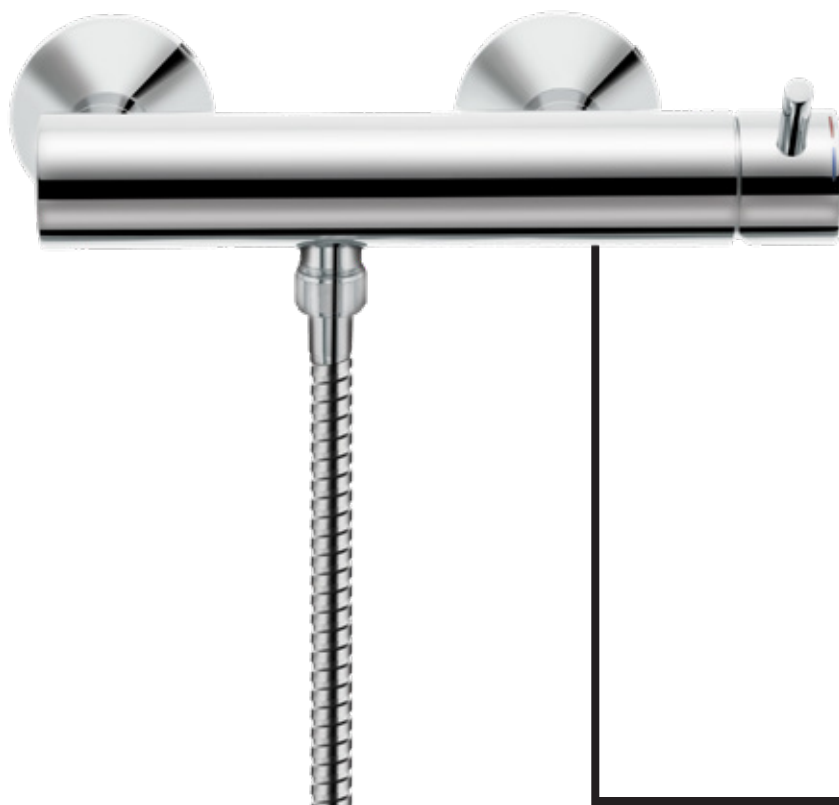

## Fresh f30

Armatura za kad  
Armatura za kadu

00334

00337

00335