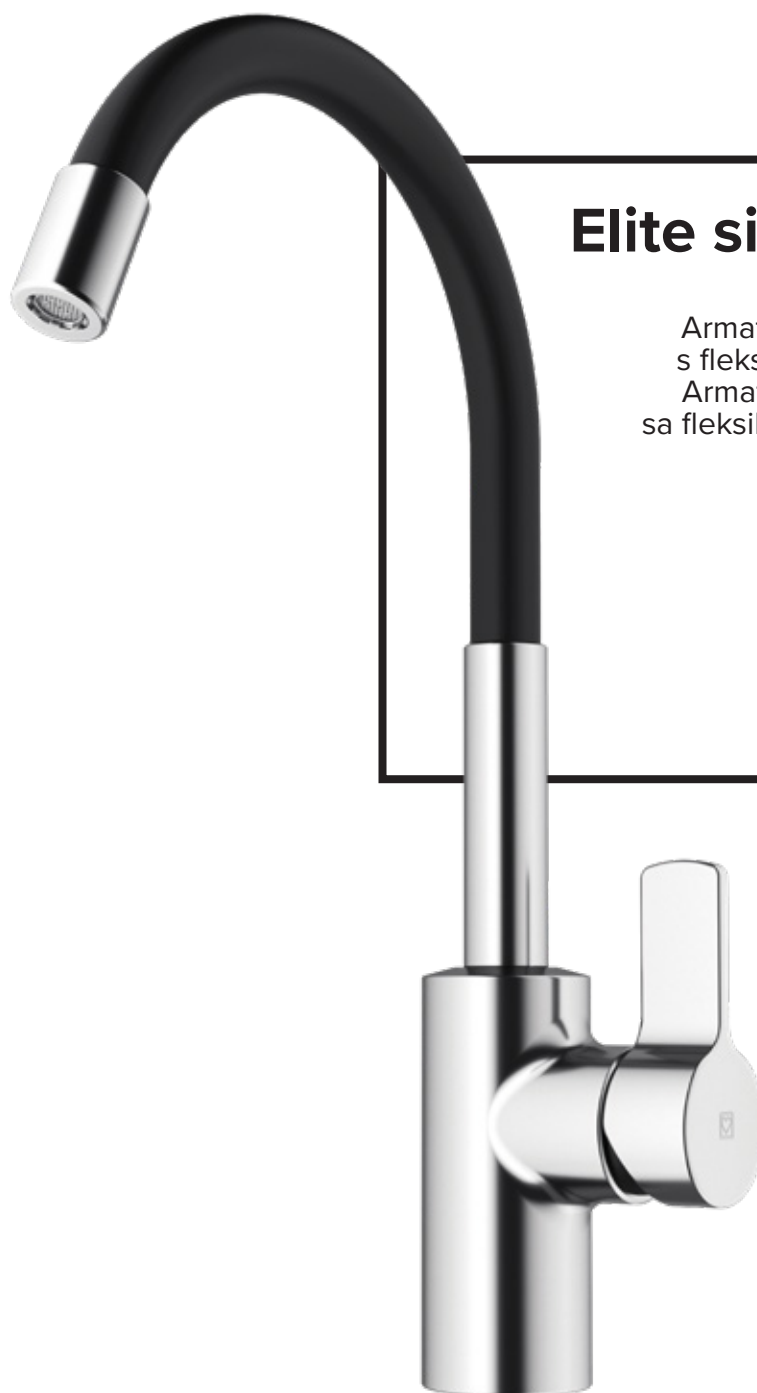

## Elite e24

Armatura za kuhinjo  
s fleksibilnim izlivom  
Armatura za kuhinju  
sa fleksibilnim izljevom

00120

01120