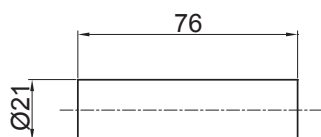

12701 12701B

Vgradni podaljšek preklopnika
Produžetak za preklopnik tuša