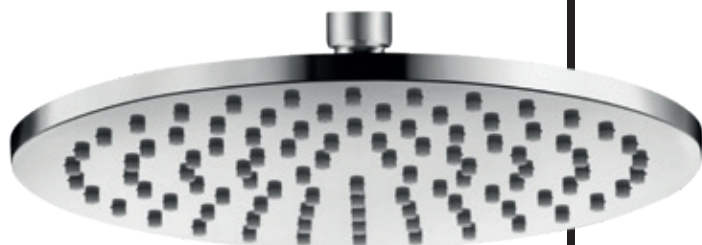

## a205

Tuš šoba - Krom  
Mlaznica tuša - Krom

12110

opomba: 250 x 250 mm, ABS  
bilješka: 250 x 250 mm, ABS

opomba: Ø 200 mm, Medenina  
bilješka: Ø 200 mm, Messing