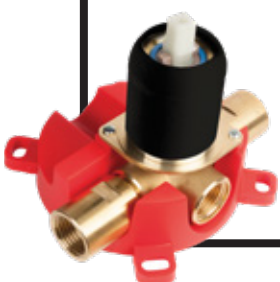

Box b90B

Podometna mešalna armatura za tuš
Uzidna mješalica za tuš