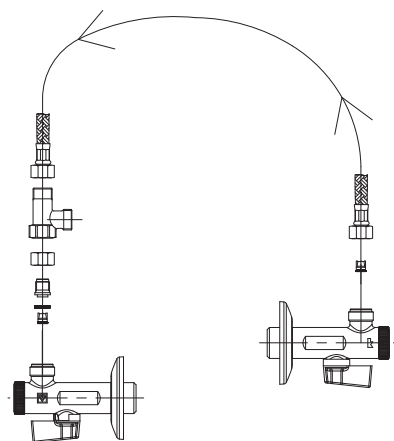

## Elite IR e60

Podometni elektronski izplakovalnik  
za pisoar, vzdni set, pokrivna plošča s  
senzorjem

Ugradbeni elektronički ispiráč za  
pisoar, vzdni set, pokrovna plošča sa  
senzorom

09521

09522