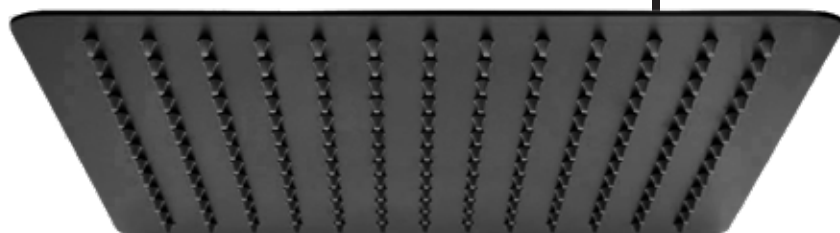

a201B

Tuš šoba
Mlaznica tuša

NOVO

12114B

opomba: 300 x 300mm, INOX
bilješka: 300 x 300 mm, INOX

157