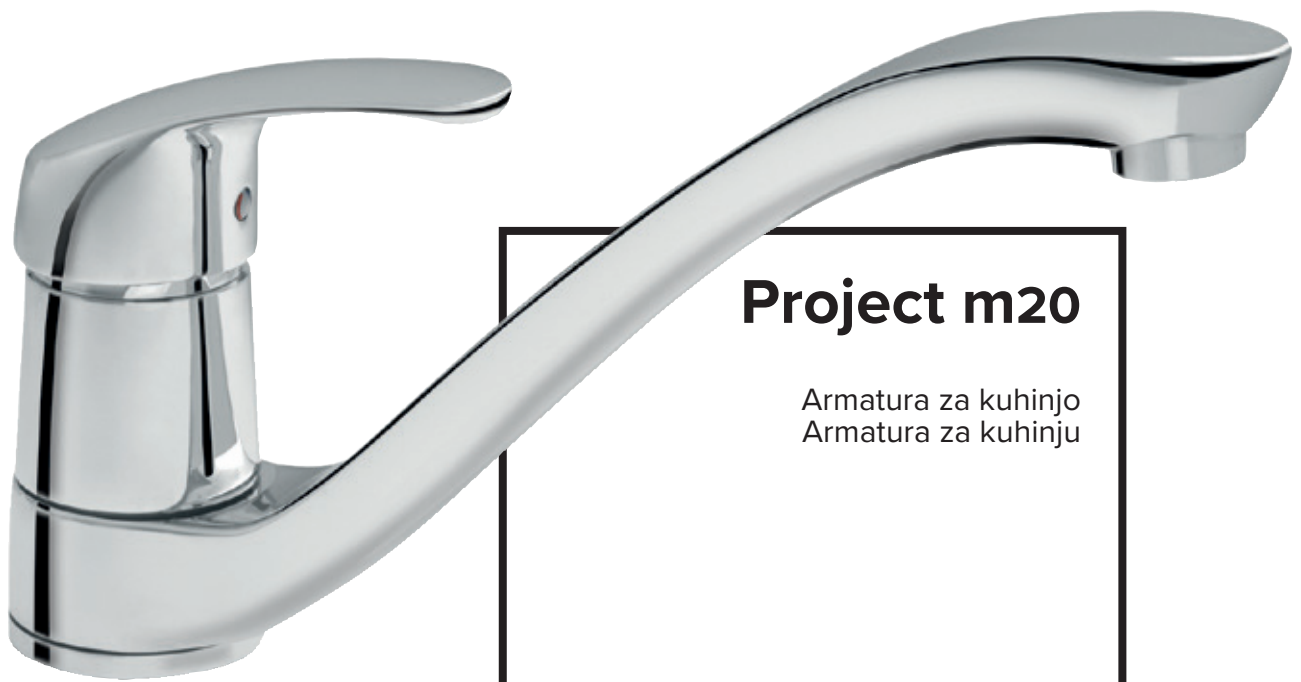

Project m20

Armatura za kuhinjo
Armatura za kuhinju

00185

00184

01185