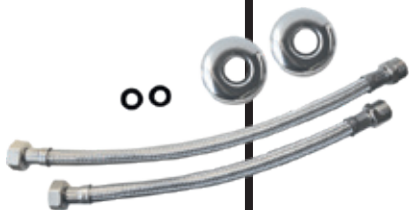

## 19001

Cevi priključne 300/350 mm  
Priključne cijevi 300/350 mm