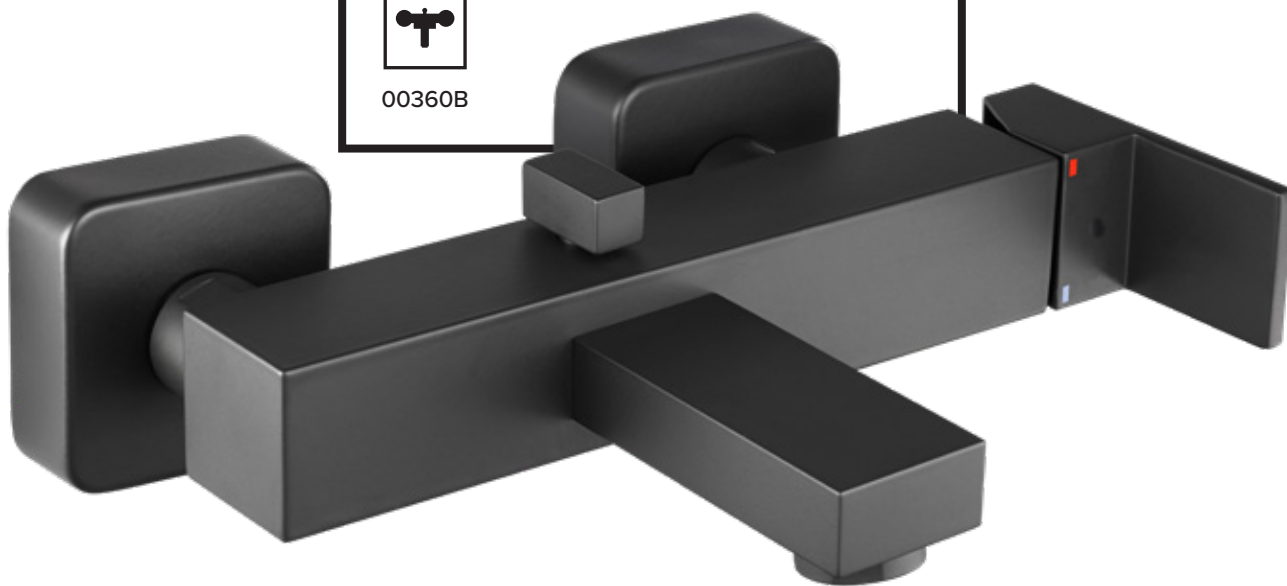

SQ q30B

Armatura za kad
Armatura za kadu

00360B